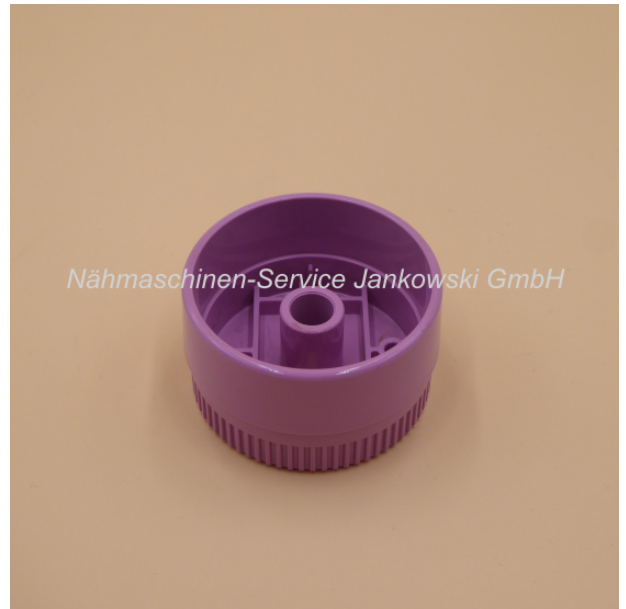

Handrad für PFAFF 900 , 1500 , 6000 , select (Rohteil rosafarben)

Art. Nr.: 18289

Handrad Rohteil für verschiedene PFAFF-Modelle (s. mehr Informationen)

18,95 €

Hersteller: Pfaff
Sofort lieferbar

Handrad

Das Handrad wird als Rohteil ohne Einzelteile geliefert und ist passend für die **PFAFF**-Modelle:

varimatic 876 , 894 , 895 , 899

hobbymatic (090A) 904 , 905 , 906 , 907 , 916 , 917 , 919 , 927 , 933 , 939 , 947 , 953

dualmatic 935 , 955

varimatic 6085 , 6086 , 6087 , 6089

stretch&jeans 6091

tipmatic - stretch&jeans -jeans&satin (610A) 6110 , 6112 , 6120 , 6122 , 6150 , 6152 Festival 135

tiptronic (623A) 6230 , 6232

selectronic - tiptronic (625A) 6250 , 6270

select - freestyle - instyle - classicstyle 1520 , 1522 , 1523 , 1525 , 1526 , 1527 , 1528 , 1529

select 1530 , 1536 , 1538

select 1540 , 1546 , 1548