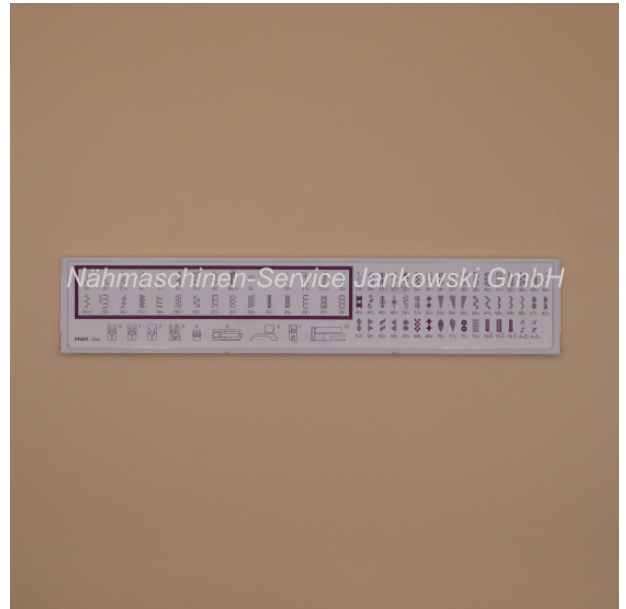

Armdeckel für PFAFF expression 2044

Art. Nr.: 03774

Klappdeckel

19,95 €

Hersteller: Pfaff

Sofort lieferbar

Armdeckel

Der Armdeckel ist passend für das **PFAFF** expression-Modell: