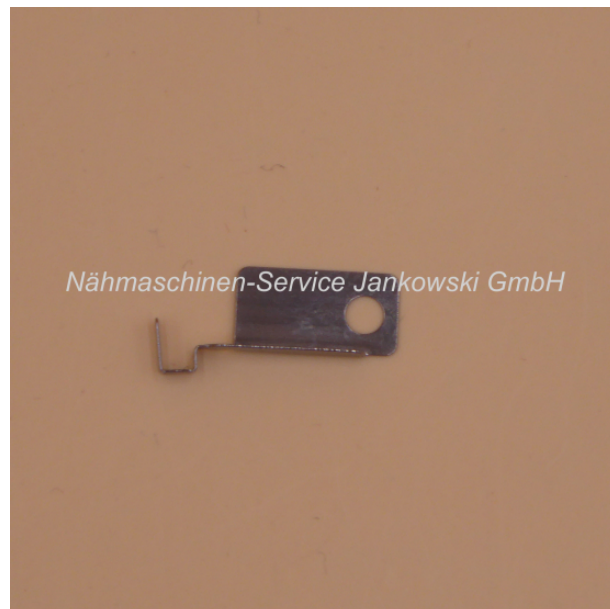

## Pufferfeder Anhaltestück für PFAFF smart 300e außen

Art. Nr.: 13450

**3,95 €**

**Hersteller:** Pfaff

Sofort lieferbar

### **Pufferfeder**

Die Pufferfeder (außen) ist passend für das Anhaltestück der **PFAFF** Stickmaschine smart 300e