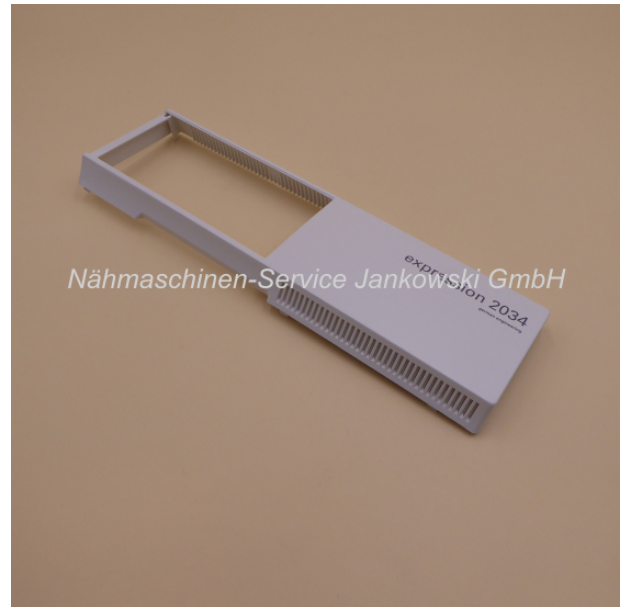

Abdeckung Board Leiterplatte für PFAFF expression 2034

Art. Nr.: 03779

Front-Abdeckung

19,50 €

Hersteller: Pfaff

Sofort lieferbar

Front-Abdeckung

Die Abdeckung für die Board-Leiterplatte mit Schriftzug ist passend für das **PFAFF** expression-Modell: