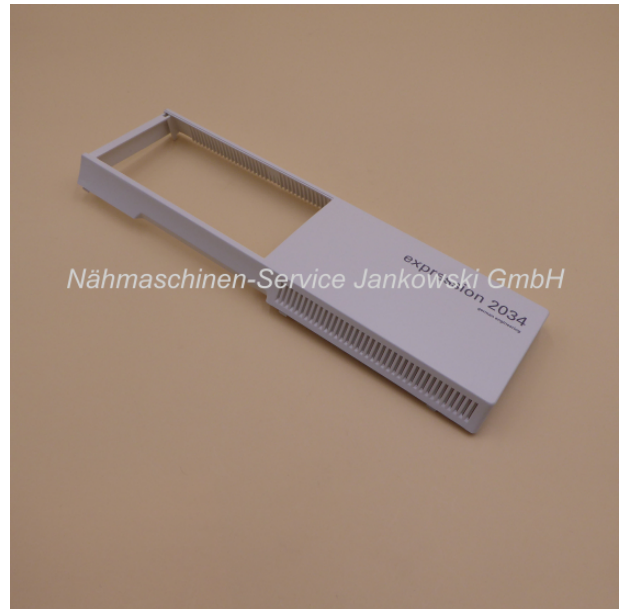

## Abdeckung Board Leiterplatte für PFAFF expression 2034

Art. Nr.: 03779  
Front-Abdeckung

**19,50 €**

**Hersteller:** Pfaff  
Sofort lieferbar

### **Front-Abdeckung**

Die Abdeckung für die Board-Leiterplatte mit Schriftzug ist passend für das **PFAFF** expression-Modell:

expression 2034