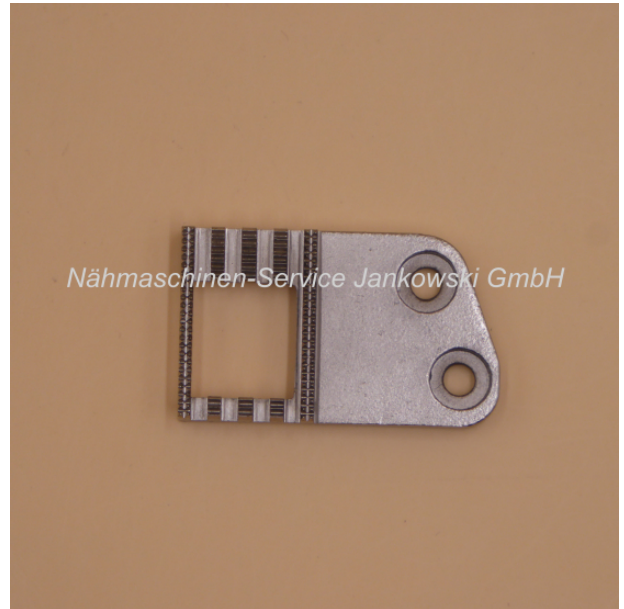

## Transporteur für PFAFF smarter 1100c Pro

Art. Nr.: 10806  
Zahnstück

**19,95 €**

**Hersteller:** Pfaff  
Sofort lieferbar

### **Transporteur**

Der Transporteur (Zahnstück) ist passend für das **PFAFF** smarter-Modell:  
smarter 1100c Pro