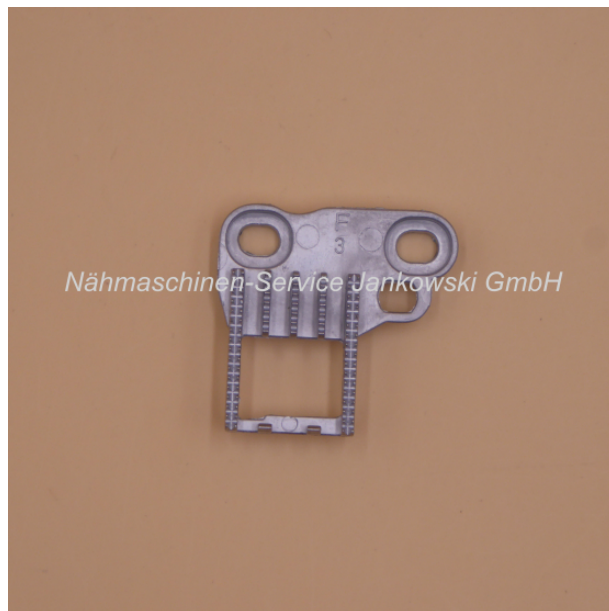

## Transporteur für Brother Innov'is NV-1200

Art. Nr.: 15394

**12,95 €**

**Hersteller:** Brother  
Sofort lieferbar

### **Transporteur**

Der Transporteur ist passend für die **Brother** Innovis-Modell:

Innov'is NV-1200