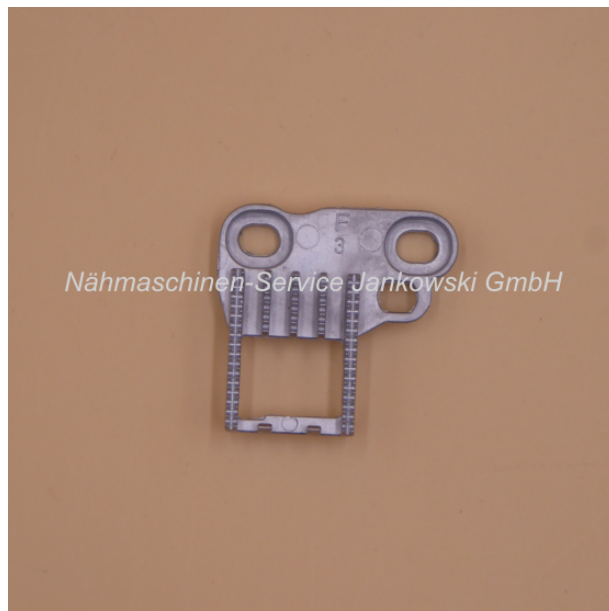

Transporteur für Brother Innov'is NV-10A - NV-55

Art. Nr.: 15394

Zahnstück für verschiedene Brother-Modelle
(s. mehr Informationen)

12,95 €

Hersteller: Brother
Sofort lieferbar

Transporteur

Der Transporteur ist passend für die **Brother** Innovis-Modelle: