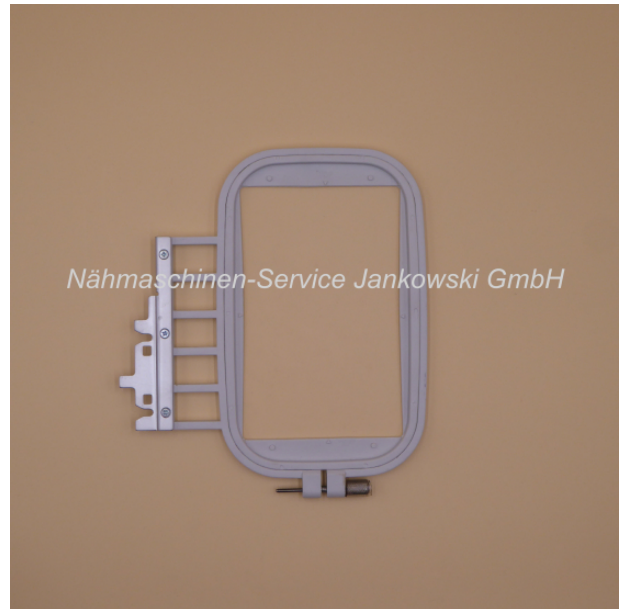

Stickrahmen (klein) für Singer Futura CE 100 - CE 350 / Futura SES 1000

Art. Nr.: 11038
160 x 100mm

12,95 €

Hersteller: Singer
Sofort lieferbar

Stickrahmen

Der Stickrahmen (klein) ist passend für die **Singer** Futura-Modelle.

Futura CE 100 , CE 150

Futura CE 200 , CE 250

Futura CE 350

Futura SES 1000

Der Innen-Ausschnitt beträgt 160mm x 100mm