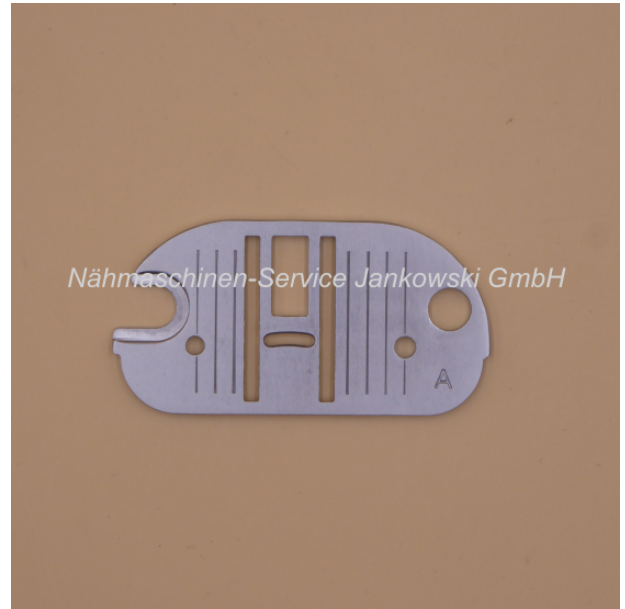

Stichplatte passend für Singer Concerto 2 / Samba 5 , 6

Art. Nr.: 08100

Stichplatte passend für Singer verschiedene Modelle (s. mehr Informationen)

18,95 €

Hersteller: Philipp
Sofort lieferbar

Stichplatte / Nadelplatte

Die Stichplatte ist passend für die **Singer**-Modelle:

Samba 5

Samba 6

Concerto 2 (Mod. 9217)