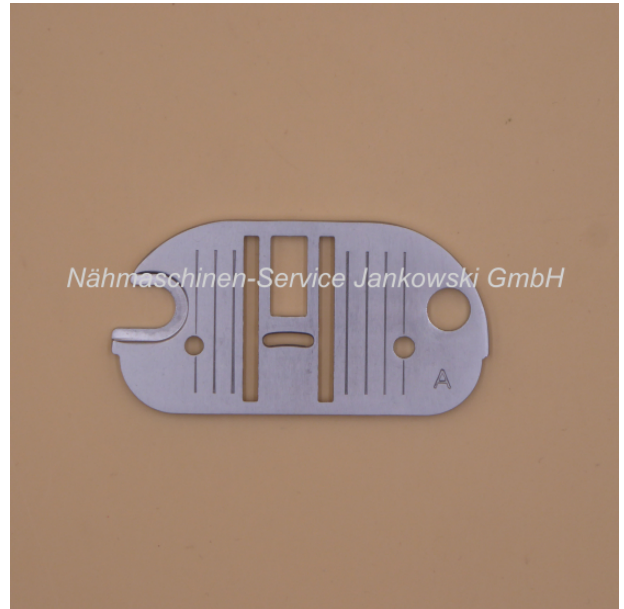

Stichplatte passend für Singer Concerto 2 / Samba 5 , 6

Art. Nr.: 08100

Stichplatte passend für Singer verschiedene Modelle (s. mehr Informationen)

18,95 €

Hersteller: Philipp
Sofort lieferbar

Stichplatte / Nadelplatte

Die Stichplatte ist passend für die **Singer**-Modelle:

Samba 5

Samba 6

Concerto 2 (Mod. 9217)