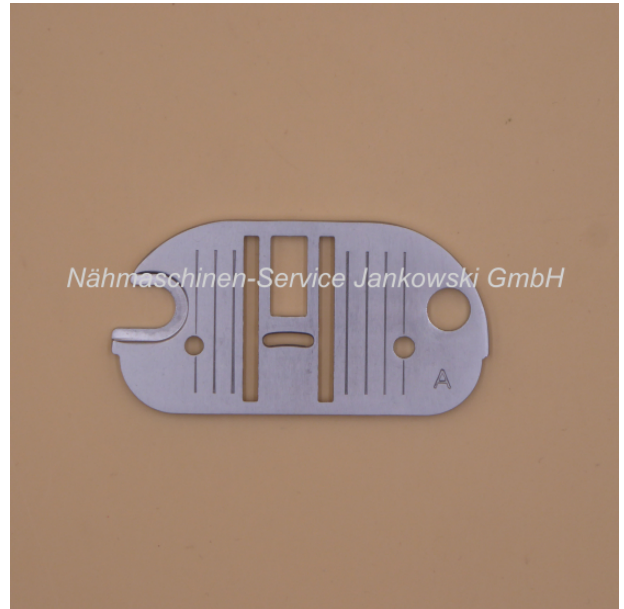

Stichplatte passend für Singer 9005 - 9444

Art. Nr.: 08100

Nadelplatte passend für Singer verschiedene
Modelle (s. mehr Informationen)

18,95 €

Hersteller: Philipp
Sofort lieferbar

Stichplatte / Nadelplatte

Die Stichplatte ist passend für die **Singer**-Modelle:

9005 , 9008 , 9010 , 9015 , 9018 , 9020 , 9022 , 9027 , 9030 , 9032 , 9034 , 9044
9110 , 9113 , 9117 , 9124 , 9130 , 9133 , 9137 , 9143

9210 , 9217 , 9224 , 9240

9323 , 9334

9408 , 9410 , 9416 , 9420 , 9423 , 9430 , 9432 , 9444

9900-DX

14CFM17

19/22