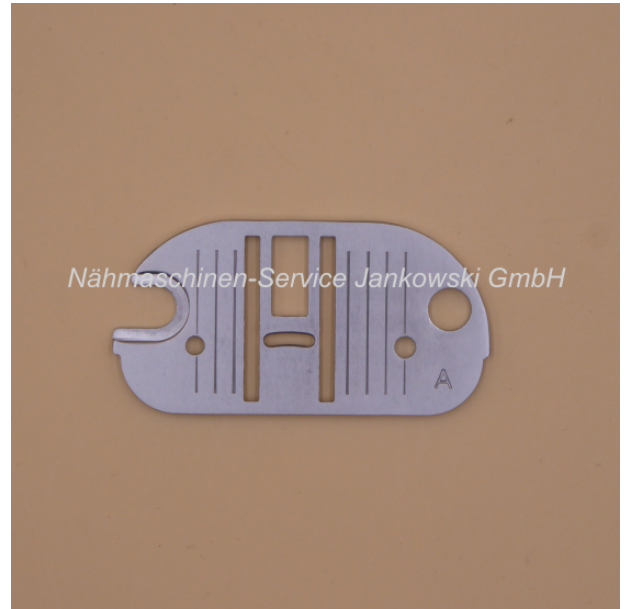

Stichplatte passend für Singer 9005 - 9444

Art. Nr.: 08100

Nadelplatte passend für Singer verschiedene
Modelle (s. mehr Informationen)

18,95 €

Hersteller: Philipp
Sofort lieferbar

Stichplatte / Nadelplatte

Die Stichplatte ist passend für die **Singer**-Modelle:

9005 , 9008 , 9010 , 9015 , 9018 , 9020 , 9022 , 9027 , 9030 , 9032 , 9034 , 9044
9110 , 9113 , 9117 , 9124 , 9130 , 9133 , 9137 , 9143

9210 , 9217 , 9224 , 9240

9323 , 9334

9408 , 9410 , 9416 , 9420 , 9423 , 9430 , 9432 , 9444

9900-DX

14CFM17

19/22