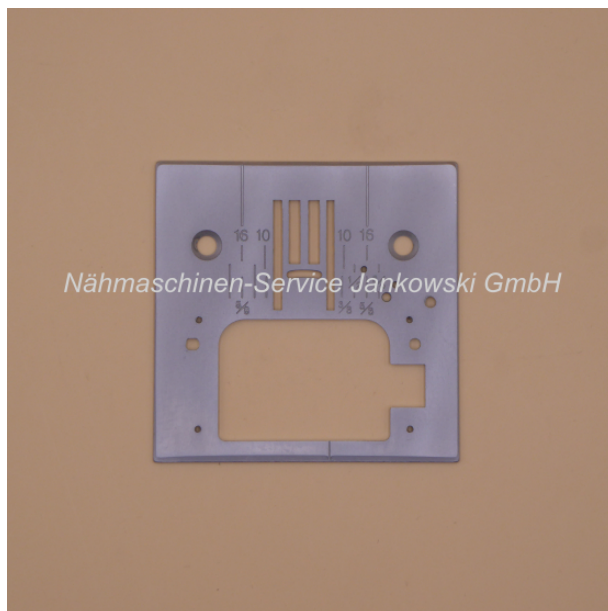

Stichplatte für Singer Futura CE-150 , CE-250 , CE-350 / Futura SES-1000

Art. Nr.: 11010

Stichplatten-Nr. Unterseite (s. mehr
Informationen)

14,95 €

Hersteller: Singer
Sofort lieferbar

Stichplatte / Nadelplatte

Die Stichplatte ist passend für die **Singer Futura**-Modelle:

Futura CE-150

Futura CE-250

Futura CE-350

Futura SES-1000

(Nr. auf der Unterseite J86996 s. Abb. 3)