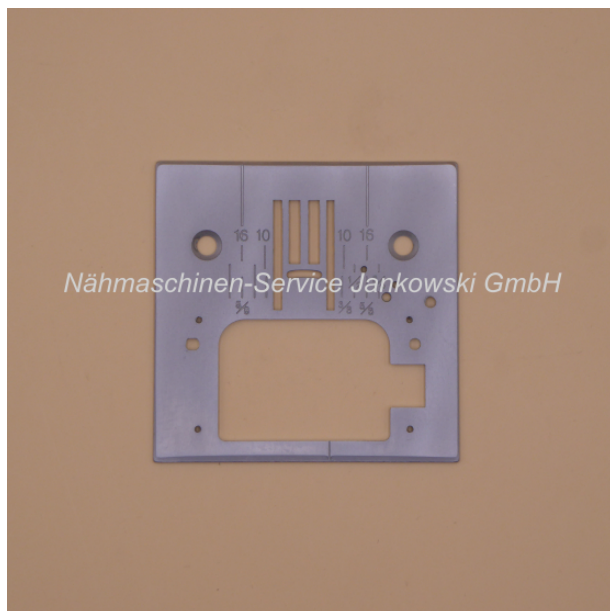

## Stichplatte für Singer Futura CE-150 , CE-250 , CE-350 / Futura SES-1000

Art. Nr.: 11010

Stichplatten-Nr. Unterseite (s. mehr  
Informationen)

**14,95 €**

**Hersteller:** Singer  
Sofort lieferbar

### **Stichplatte / Nadelplatte**

Die Stichplatte ist passend für die **Singer Futura-Modelle:**

Futura CE-150

Futura CE-250

Futura CE-350

Futura SES-1000

**( Nr. auf der Unterseite J86996 s. Abb. 3 )**