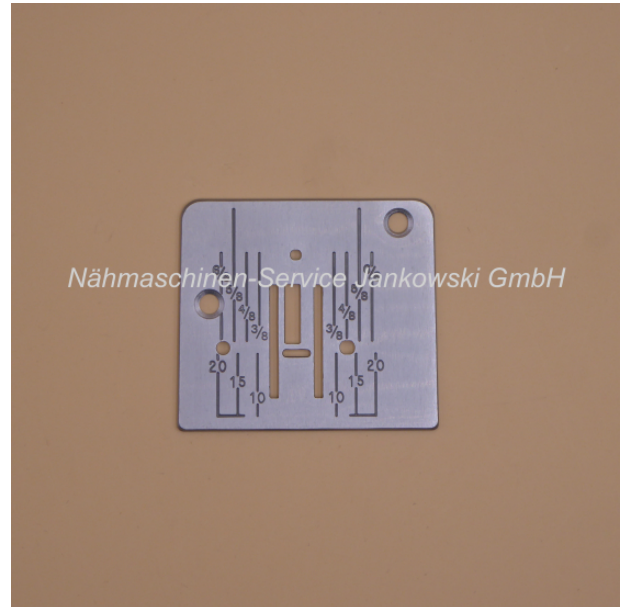

Stichplatte passend für Privileg 1531 Super Nutzstich

Art. Nr.: 19511
Nadelplatte

19,50 €

Hersteller: Janome
Sofort lieferbar

Stichplatte / Nadelplatte

Die Stichplatte ist passend für das **Privileg**-Modell:

1531 Super Nutzstich