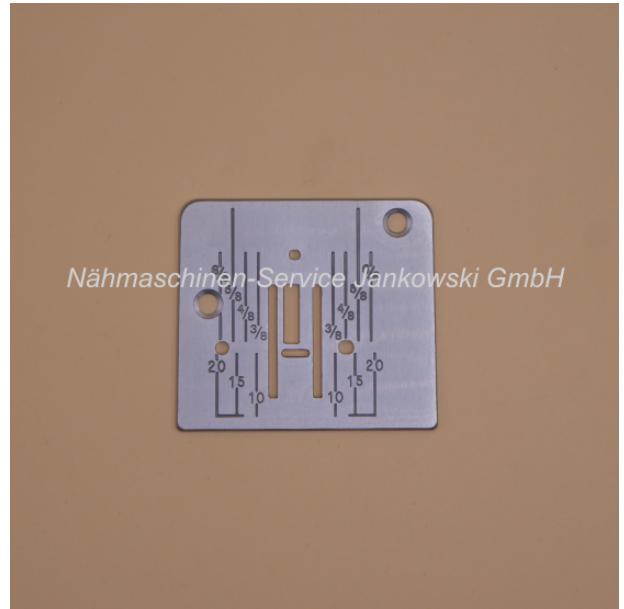

Stichplatte passend für Privileg 1531 Super Nutzstich

Art. Nr.: 19511

Nadelplatte

19,50 €

Hersteller: Janome

Sofort lieferbar

Stichplatte / Nadelplatte

Die Stichplatte ist passend für das **Privileg**-Modell:

1531 Super Nutzstich