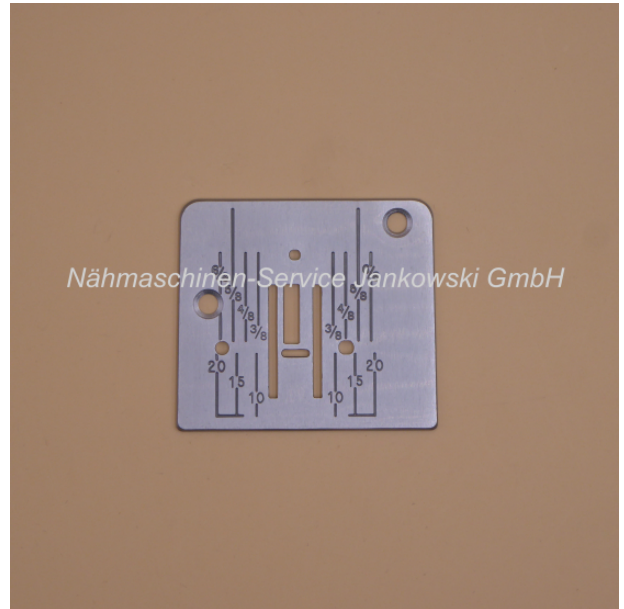

Stichplatte passend für Privileg 1531 Super Nutzstich

Art. Nr.: 19511
Nadelplatte

19,50 €

Hersteller: Janome
Sofort lieferbar

Stichplatte / Nadelplatte

Die Stichplatte ist passend für das **Privileg**-Modell:

1531 Super Nutzstich