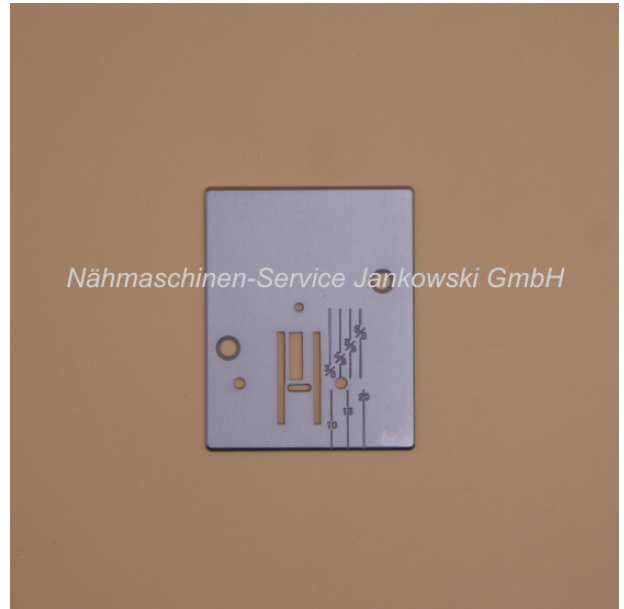

Stichplatte passend für Privileg 1510

Art. Nr.: 17100
Nadelplatte

34,95 €

Hersteller: Philipp
Sofort lieferbar

Stichplatte / Nadelplatte

Die Stichplatte ist passend für das **Privileg**-Modell:
1510