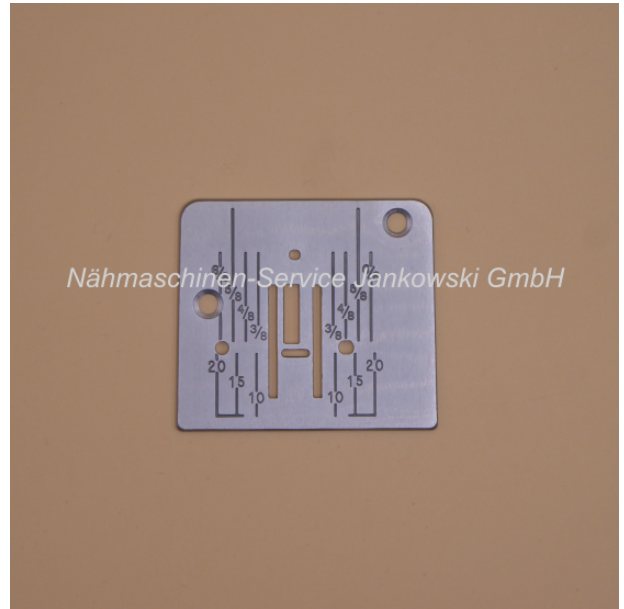

## Stichplatte passend für Privileg 1233-61 Supernutzstich

Art. Nr.: 19512  
Nadelplatte

**19,50 €**

**Hersteller:** Janome  
Sofort lieferbar

### **Stichplatte / Nadelplatte**

Die Stichplatte ist passend für das **Privileg**-Modell:

1233-61 Supernutzstich