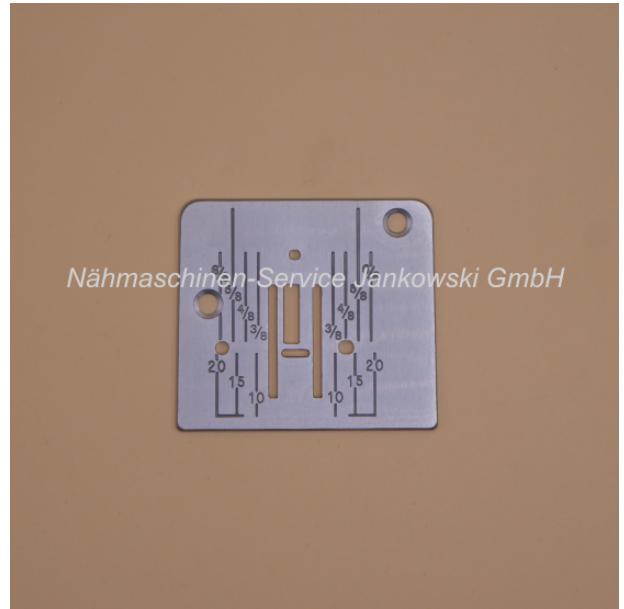

Stichplatte passend für Privileg 1233-61 Supernutzstich

Art. Nr.: 19512

Nadelplatte

19,50 €

Hersteller: Janome

Sofort lieferbar

Stichplatte / Nadelplatte

Die Stichplatte ist passend für das **Privileg**-Modell:

1233-61 Supernutzstich