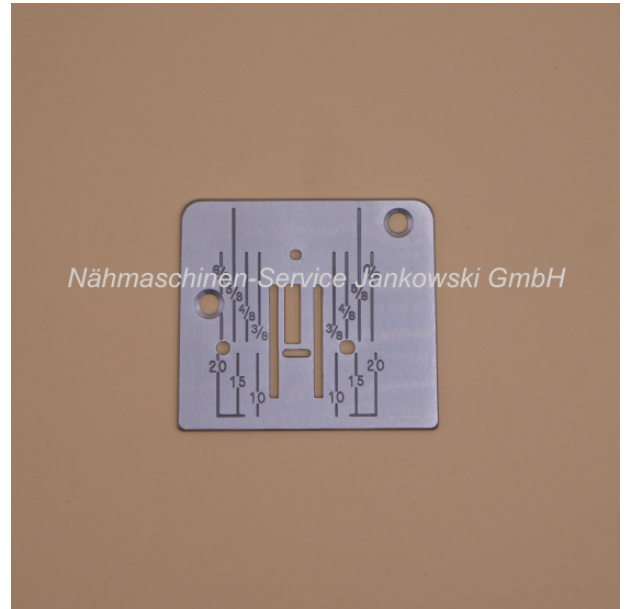

Stichplatte passend für Privileg 1233-61 Supernutzstich

Art. Nr.: 19512

Nadelplatte

19,50 €

Hersteller: Janome

Sofort lieferbar

Stichplatte / Nadelplatte

Die Stichplatte ist passend für das **Privileg**-Modell:

1233-61 Supernutzstich