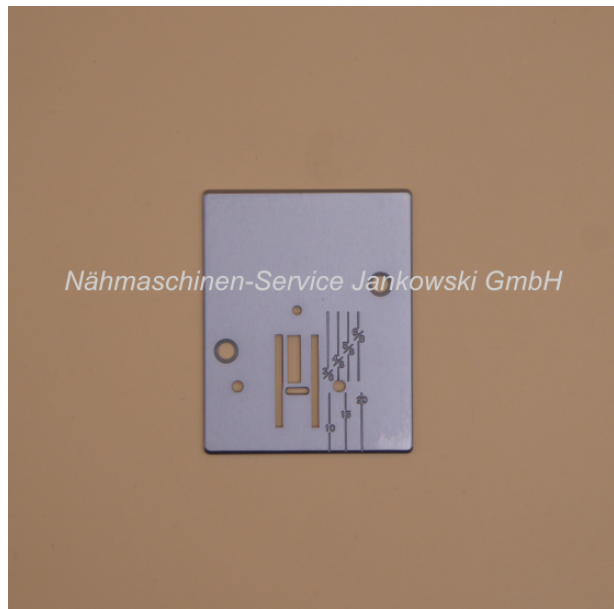

Stichplatte passend für PFAFF hobby 317 , 342 , 370 , 380

Art. Nr.: 17405

Stichplatten-Nr. Unterseite (s. mehr
Informationen)

34,95 €

Sofort lieferbar

Stichplatte / Nadelplatte

Die Stichplatte ist passend für die **PFAFF** hobby-Modelle:

hobby 317

hobby 342

hobby 370

hobby 380

(Nr. auf der Unterseite 736004)