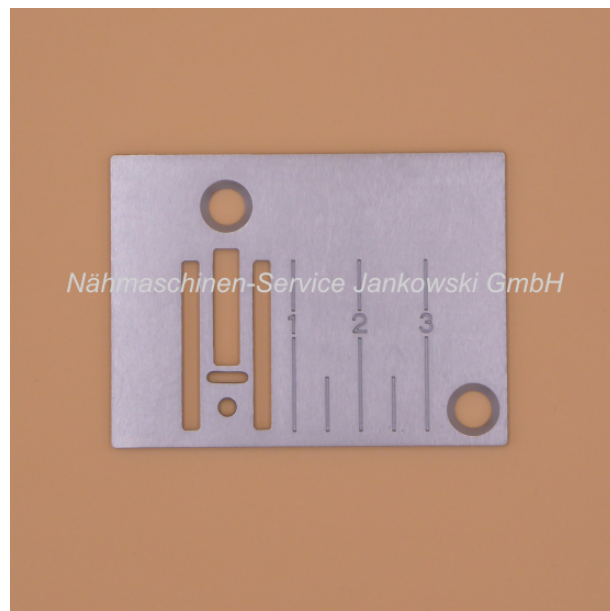

Stichplatte passend für PFAFF 284 , 285 / 294 , 295 , 296 , 297

Art. Nr.: 16021

Nadelplatte passend für verschiedene PFAFF-
Modelle (s mehr Informationen)

19,95 €

Hersteller: Jankowski

Sofort lieferbar

Stichplatte / Nadelplatte

Die Stichplatte ist passend für die **PFAFF** Familia-Modelle:

Familia 284 , 285

Familia 294 , 295 , 296 , 297

Familia 294-1 , 295-1 , 296-1 , 297-1

(Ersatz für 98-694 070-00)