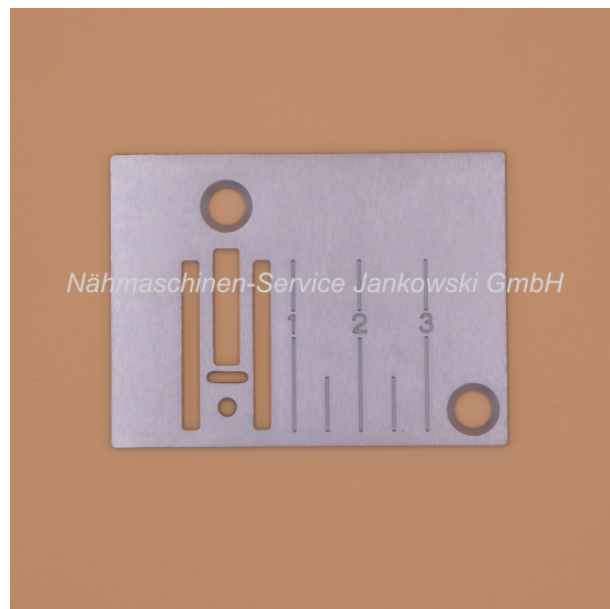

## Stichplatte passend für PFAFF 284 , 285 / 294 , 295 , 296 , 297

Art. Nr.: 16021

Nadelplatte passend für verschiedene PFAFF-  
Modelle (s mehr Informationen)

**19,95 €**

**Hersteller:** Jankowski

Sofort lieferbar

### **Stichplatte / Nadelplatte**

Die Stichplatte ist passend für die **PFAFF** Familia-Modelle:

Familia 284 , 285

Familia 294 , 295 , 296 , 297

Familia 294-1 , 295-1 , 296-1 , 297-1

( Ersatz für 98-694 070-00 )