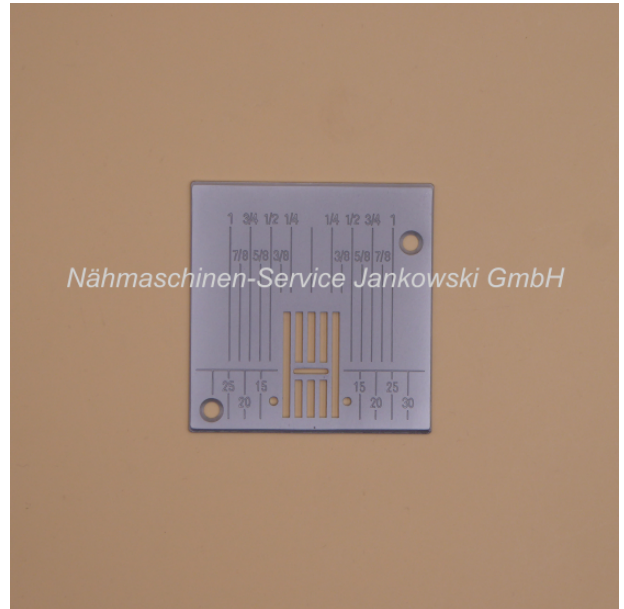

Stichplatte für PFAFF smarter 1100c Pro

Art. Nr.: 10159
Nadelplatte

9,95 €

Hersteller: Pfaff
Sofort lieferbar

Stichplatte / Nadelplatte

Die Stichplatte ist passend für das **PFAFF** smarter-Modell:
smarter 1100c Pro