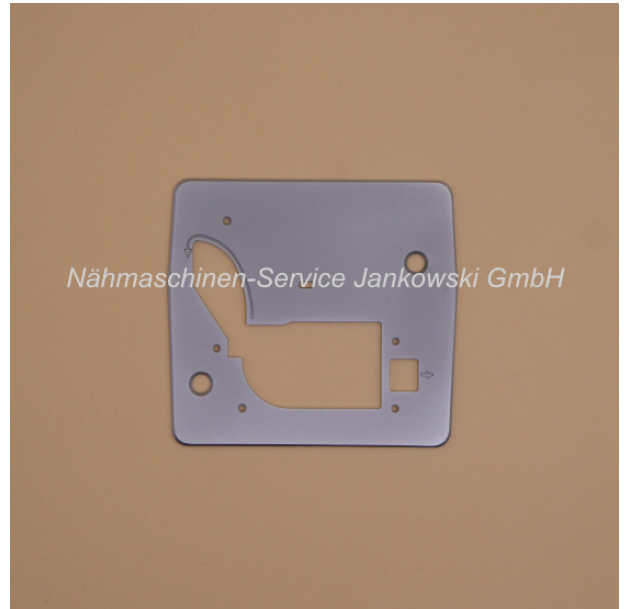

Stichplatte für PFAFF smart 300e

Art. Nr.: 05978
Nadelplatte

9,50 €

Hersteller: Pfaff
Sofort lieferbar

Stichplatte / Nadelplatte

Stichplatte passend für das **PFAFF** Stickmaschinen-Modell:
smart 300e