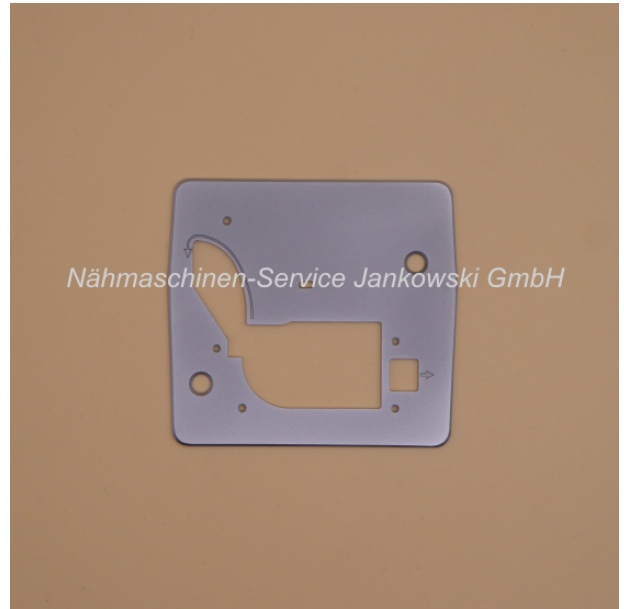

Stichplatte für PFAFF smart 300e

Art. Nr.: 05978

Nadelplatte

9,50 €

Hersteller: Pfaff

Sofort lieferbar

Stichplatte / Nadelplatte

Stichplatte passend für das **PFAFF** Stickmaschinen-Modell:

smart 300e