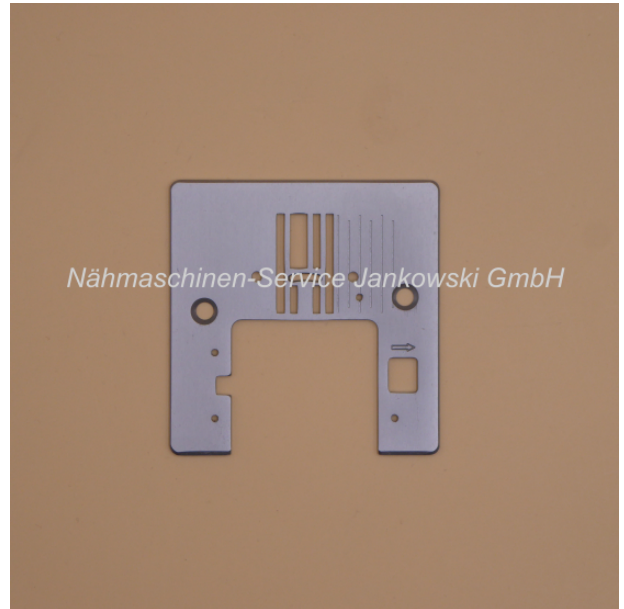

Stichplatte für PFAFF smart 100s

Art. Nr.: 05789

Nadelplatte

19,95 €

Hersteller: Pfaff
Sofort lieferbar

Stichplatte / Nadelplatte

Die Stichplatte ist passend für das **PFAFF**-Modell:

smart 100s

(Nr. auf der Unterseite P30A)