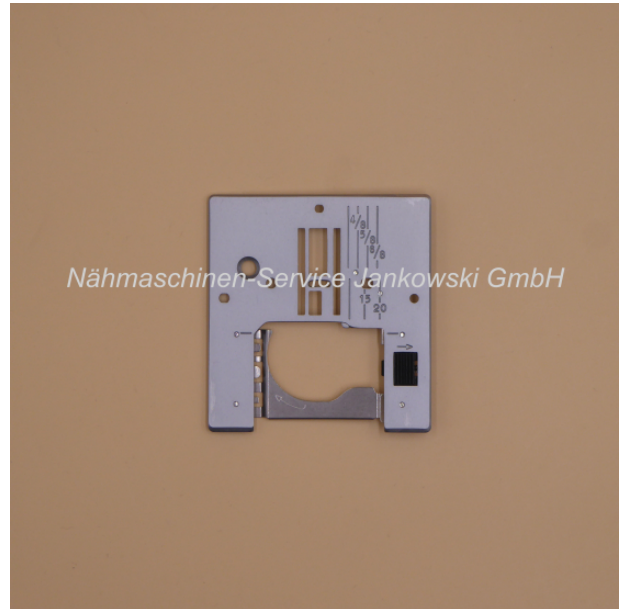

## Stichplatte für PFAFF hobby 1122 , 1132 , 1142

Art. Nr.: 05242

Stichplatten-Nr. Unterseite (s. mehr  
Informationen)

**27,50 €**

**Hersteller:** Pfaff  
Sofort lieferbar

### **Stichplatte / Nadelplatte**

Die Stichplatte ist passend für die **PFAFF** hobby-Modelle:

hobby 1122

hobby 1132

hobby 1142

( Nr. auf der Unterseite 653179 )