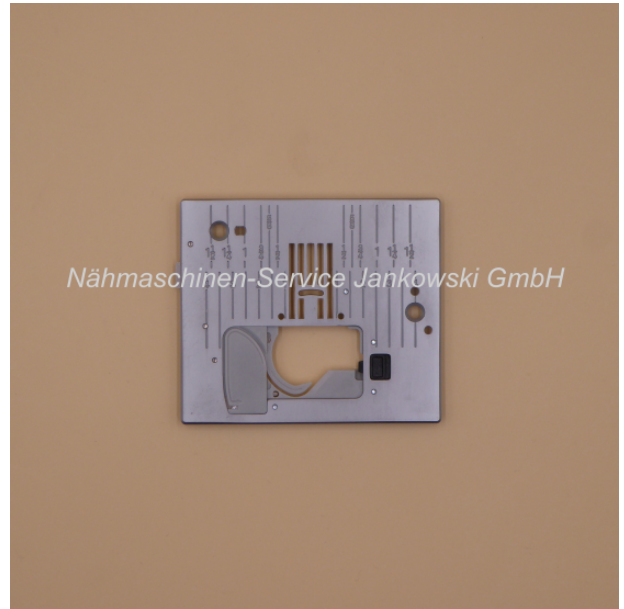

## Stichplatte für PFAFF creative ambition 640

Art. Nr.: 19302  
Stichplatten-Nr. Unterseite (s. mehr  
Informationen)

**89,95 €**

**Hersteller:** Pfaff  
Sofort lieferbar

### **Stichplatte / Nadelplatte**

Die Stichplatte ist passend für das **PFAFF** creative ambition-Modell:

creative ambition 640

( Nr auf der Unterseite 35622 )