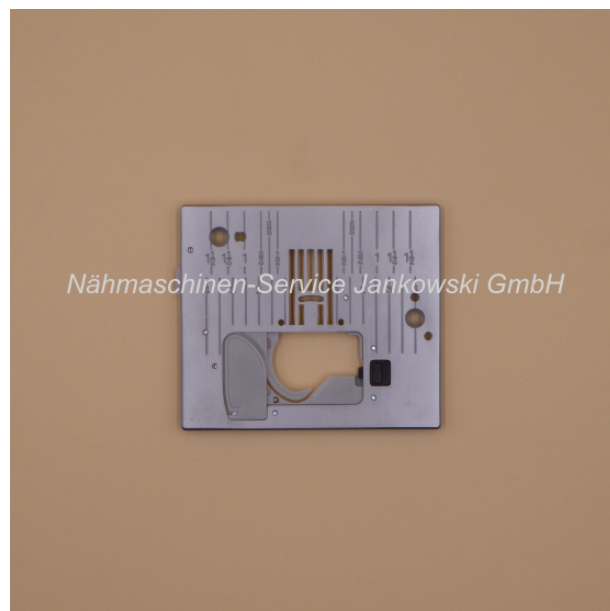

## Stichplatte für PFAFF creative ambition 640

Art. Nr.: 19302

Stichplatten-Nr. Unterseite (s. mehr  
Informationen)

**89,95 €**

**Hersteller:** Pfaff  
Sofort lieferbar

### **Stichplatte / Nadelplatte**

Die Stichplatte ist passend für das **PFAFF** creative ambition-Modell:

creative ambition 640

( Nr auf der Unterseite 35622 )