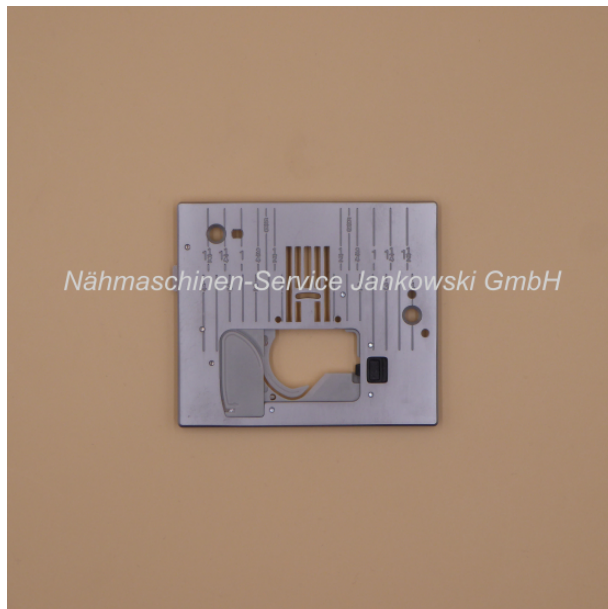

Stichplatte für PFAFF ambition 610 , 620 / quilt ambition 630 , 635

Art. Nr.: 18028

Stichplatten-Nr. Unterseite (s. mehr
Informationen)

89,95 €

Hersteller: Pfaff

Sofort lieferbar

Stichplatte / Nadelplatte

Die Stichplatte ist passend für die **PFAFF** ambition-Modelle:

ambition 610

ambition 620

quilt ambition 630

quilt ambition 635

(Nr auf der Unterseite 35622)