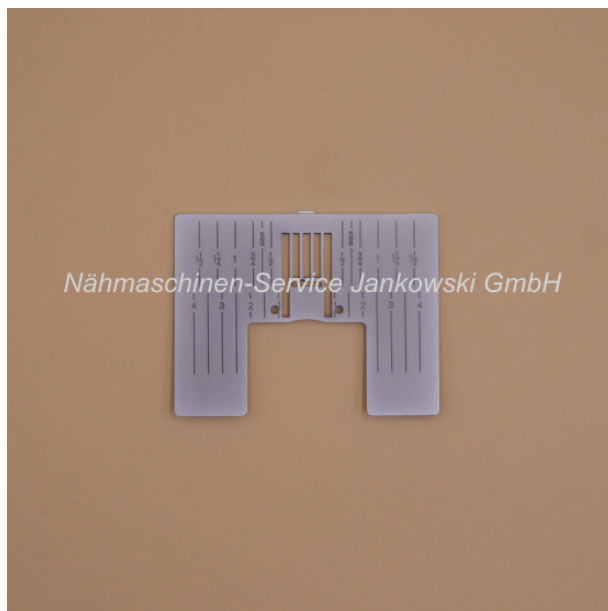

Stichplatte für PFAFF (J) expression / performance / creative

Art. Nr.: 412 96 43-08

Nadelplatte passend für PFAFF verschiedene Modelle (s. mehr Informationen)

34,95 €

Hersteller: Pfaff

Sofort lieferbar

Stichplatte / Nadelplatte

Die Stichplatte ist passend für die **PFAFF**-Modelle:

expression 3.2 , 3.5

quilt expression 4.2

performance 5.0 , 5.2

creative 3.0

creative 4.5

creative performance

creative sensation