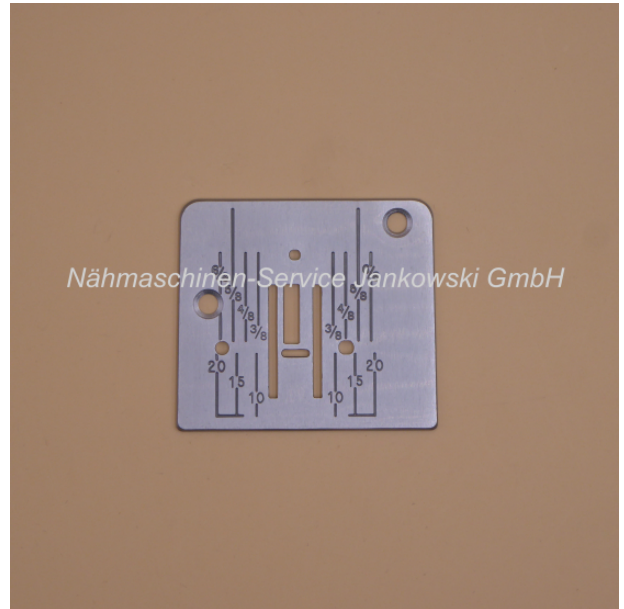

## Stichplatte für PFAFF Hobby 350 , 382 , 422

Art. Nr.: 00915  
Nadelplatte

**19,50 €**

**Hersteller:** Janome  
Sofort lieferbar

### **Stichplatte / Nadelplatte**

Die Stichplatte ist passend für **PFAFF** Hobby-Modelle:

hobby 350

hobby 382

hobby 422