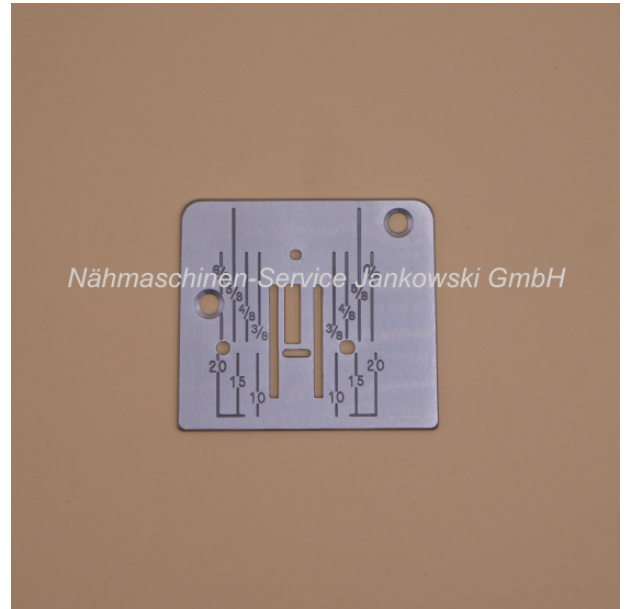

Stichplatte für PFAFF Hobby 350 , 382 , 422

Art. Nr.: 00915

Nadelplatte

19,50 €

Hersteller: Janome

Sofort lieferbar

Stichplatte / Nadelplatte

Die Stichplatte ist passend für **PFAFF** Hobby-Modelle: