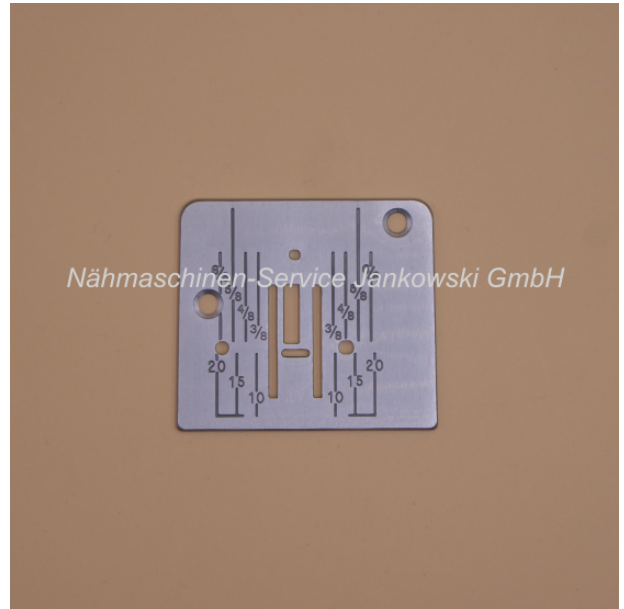

Stichplatte für Janome 1580 LX / JR 1012

Art. Nr.: 14455

Stichplatten-Nr. Unterseite (s. mehr
Informationen)

19,50 €

Hersteller: Janome
Sofort lieferbar

Stichplatte / Nadelplatte

Die Stichplatte ist passend für die **Janome**-Modelle:

1580 LX

JR 1012

(Nr. auf der Unterseite 744004)