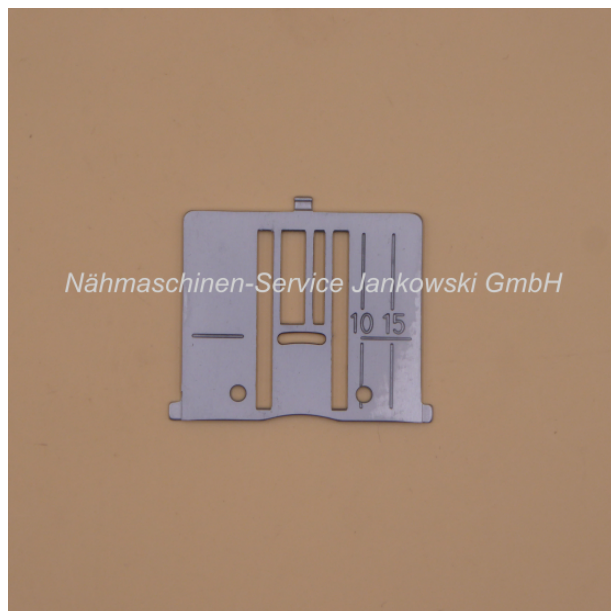

Stichplatte für Husqvarna s2 Serie 205 - 605 / Computer / Freesia / Lily / Rose / classica 109

Art. Nr.: 02131

Nadelplatte für verschiedene Husqvarna-Modelle (s. mehr Informationen)

24,95 €

Hersteller: Philipp

Sofort lieferbar

Stichplatte

Die Stichplatte ist passend für die **Husqvarna**-Modelle:

s-2 Serie 205 , 210 , 215 , 225 , 230 , 250

Computer 350 , 400 , 500

Freesia 415 , 425 , 435 , 445

Lily 530 , 535 , 540 , 545 , 550 , 555