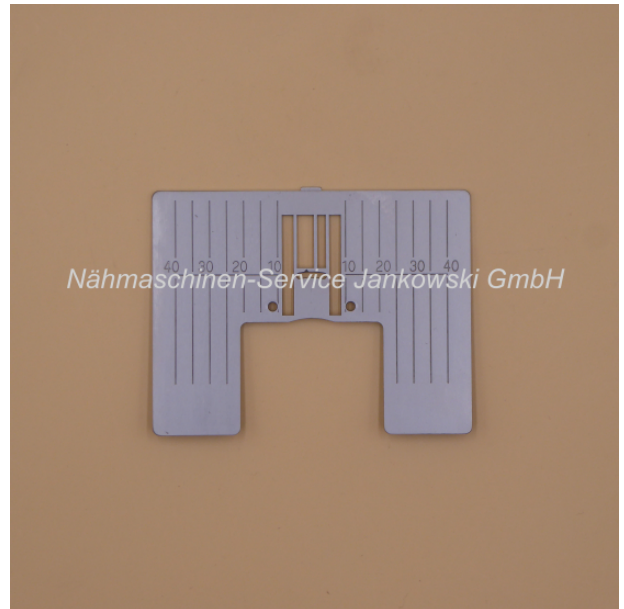

Stichplatte für Husqvarna Eden Rose 250c / Tribute 140c , 145c

Art. Nr.: 412 96 42-01 / 412 96 42-04
Stichplatten-Nr. auf der Unterseite (s. mehr
Informationen)

29,95 €

Hersteller: Husqvarna
Sofort lieferbar

Stichplatte

Die Stichplatte ist passend für die **Husqvarna**-Modelle:

Eden Rose 250c

Tribute 140c , 145c

(Nr. auf der Unterseite 412 96 42-01 oder 412 96 42-04)