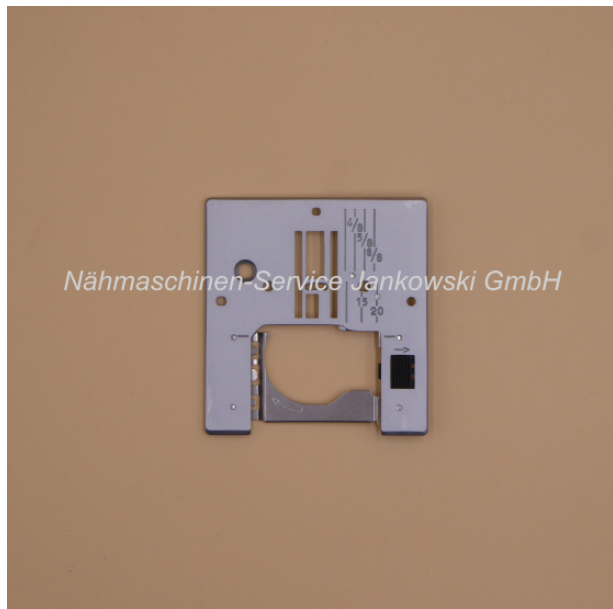

## Stichplatte für Husqvarna Eden Rose 250M / Tribute 140M , 145M

Art. Nr.: 12997

Nadelplatte

**27,50 €**

Sofort lieferbar

### **Stichplatte / Nadelplatte**

Die Stichplatte ist passend für die **Husqvarna**-Modelle:

Tribute 140M , 145M

Eden Rose 250M

( Nr. auf der Unterseite 653179 )