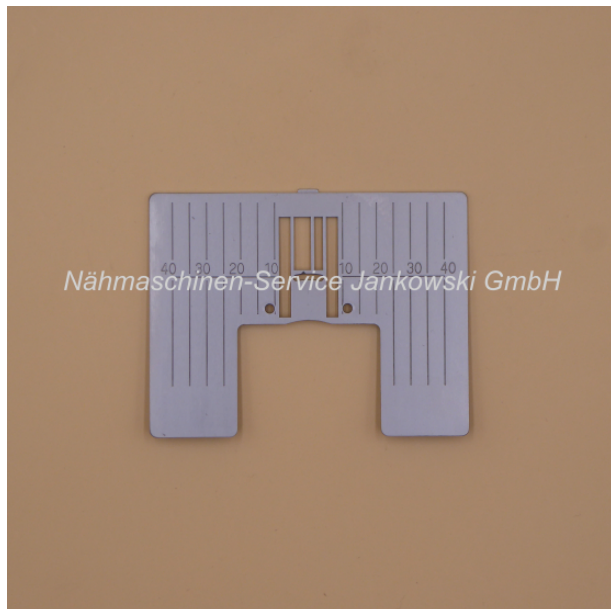

Stichplatte für Husqvarna Designer Topaz / Designer Ruby / Designer Diamond

Art. Nr.: 412 96 42-01 / 412 96 42-04

Stichplatten-Nr. auf der Unterseite (s. mehr Informationen)

29,95 €

Hersteller: Husqvarna

Sofort lieferbar

Stichplatte

Die Stichplatte ist passend für die **Husqvarna** Designer-Modelle:

Designer Topaz 20 , 25 , 30 , 40 , 50

Designer Ruby

Designer Ruby de Luxe

Designer Diamond

Designer Diamond de Luxe

Designer Diamond Royale