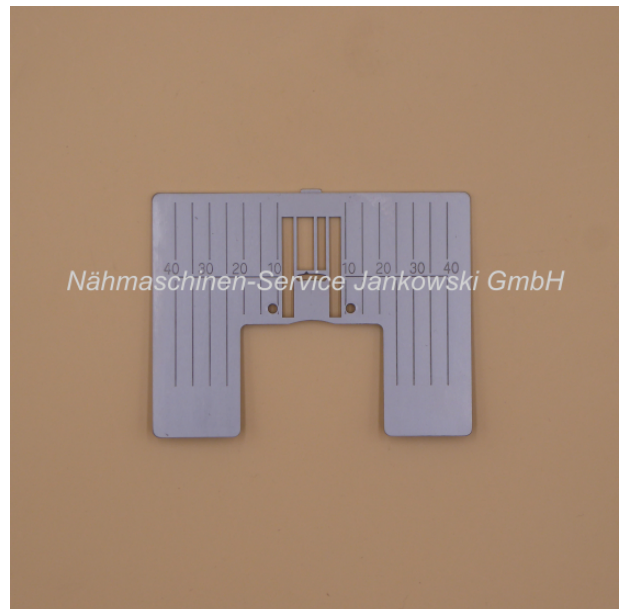

Stichplatte für Husqvarna Designer Topaz / Designer Ruby / Designer Diamond

Art. Nr.: 412 96 42-01 / 412 96 42-04
Stichplatten-Nr. auf der Unterseite (s. mehr Informationen)

29,95 €

Hersteller: Husqvarna
Sofort lieferbar

Stichplatte

Die Stichplatte ist passend für die **Husqvarna** Designer-Modelle:

Designer Topaz 20 , 25 , 30 , 40 , 50

Designer Ruby

Designer Ruby de Luxe

Designer Diamond

Designer Diamond de Luxe

Designer Diamond Royale