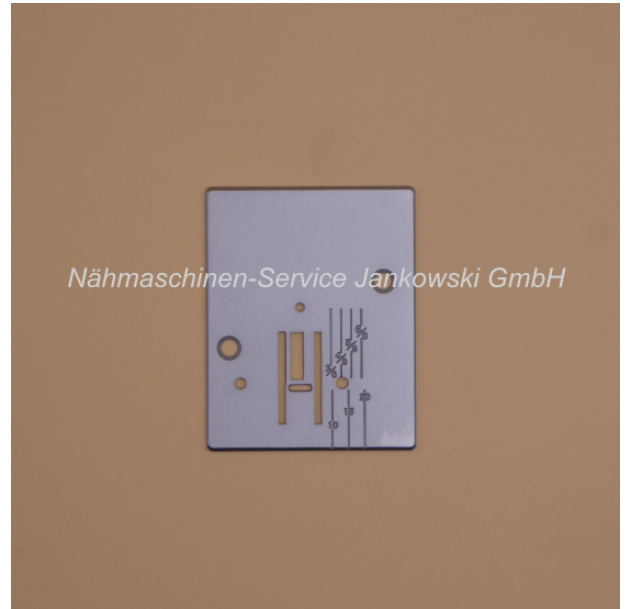

Stichplatte für Gritzner excellent 376 , 386 , 411 , 421

Art. Nr.: 18473

Stichplatten-Nr. Unterseite (s. mehr
Informationen)

34,95 €

Hersteller: Philipp
Sofort lieferbar

Stichplatte / Nadelplatte

Die Stichplatte ist passend für die **Gritzner**-Modelle:

excellent 376 , 386

excellent 411 , 421

(Nr. auf der Unterseite 736004)