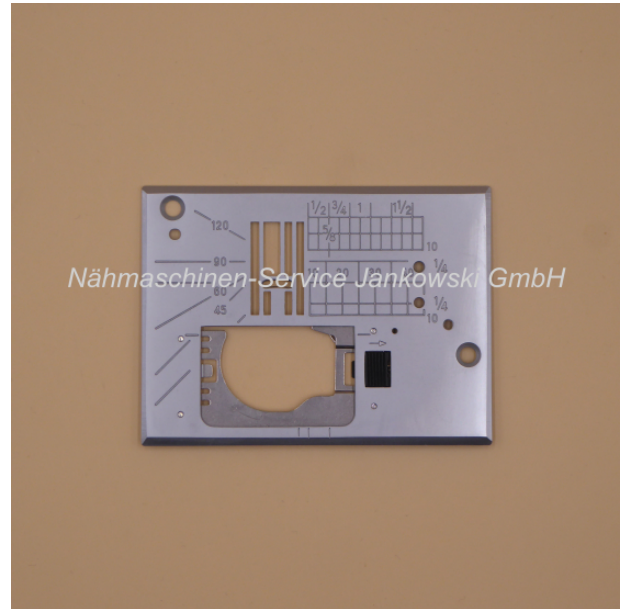

## Stichplatte für Elna 9500e , 9600

Art. Nr.: 13306

Nadelplatte

**36,95 €**

**Hersteller:** Elna  
Sofort lieferbar

### **Stichplatte / Nadelplatte**

Die Stichplatte ist passend für die **Elna**-Modelle:

9500e

9600