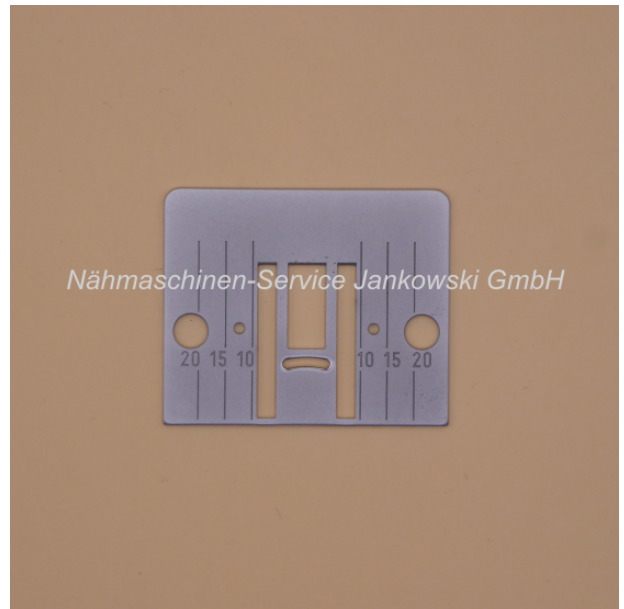

## Stichplatte für Elna 8000 , 9000 (7mm)

Art. Nr.: 13475  
Nadelplatte

**33,95 €**

**Hersteller:** Elna  
Sofort lieferbar

### **Stichplatte / Nadelplatte**

Die Stichplatte ( 7mm ) ist passend für die **Elna**-Modelle:

8000

9000