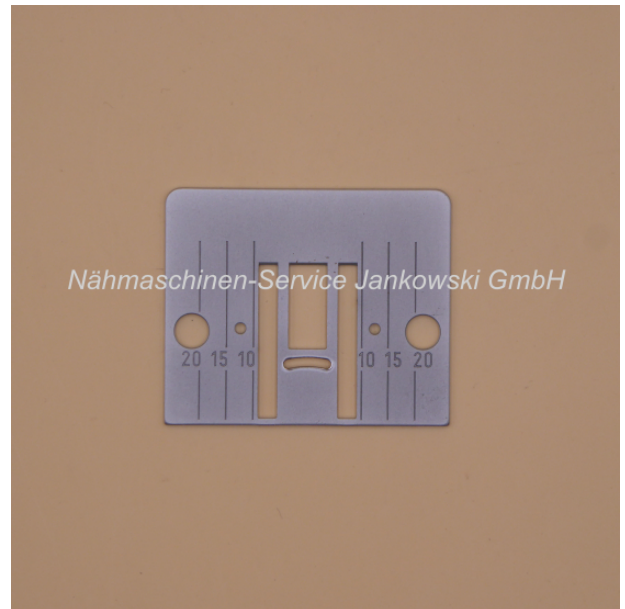

## Stichplatte für Elna 8000 , 9000 (7mm)

Art. Nr.: 13475

Nadelplatte

**33,95 €**

**Hersteller:** Elna

Sofort lieferbar

### **Stichplatte / Nadelplatte**

Die Stichplatte ( 7mm ) ist passend für die **Elna**-Modelle:

8000

9000