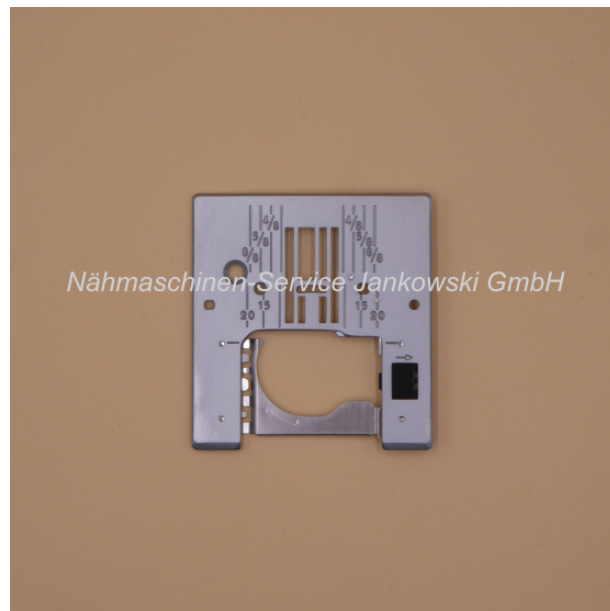

Stichplatte für Elna 6200 , 6600 / eXperience 620 , 660

Art. Nr.: 13308

Stichplatten-Nr. Unterseite (s. mehr
Informationen)

29,95 €

Hersteller: Elna
Sofort lieferbar

Stichplatte / Nadelplatte

Die Stichplatte ist passend für die **Elna**-Modelle:

6200

6600

eXperience 620

eXperience 660

(Nr. auf der Unterseite 756008)