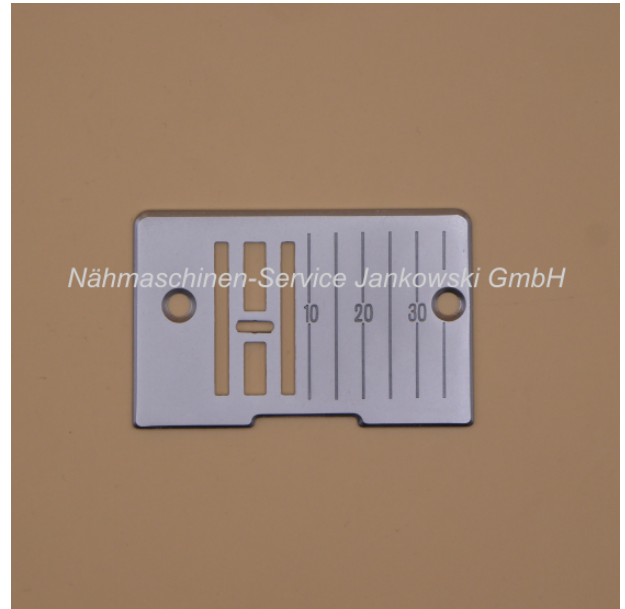

Stichplatte für Elna 100 , 101 , 102 , 103 , 104 , 1000

Art. Nr.: 13476

Nadelplatte

33,90 €

Hersteller: Elna
Sofort lieferbar

Stichplatte / Nadelplatte

Die Stichplatte ist passend für die **Elna**-Modelle:

100 , 101 , 102 , 103 , 104