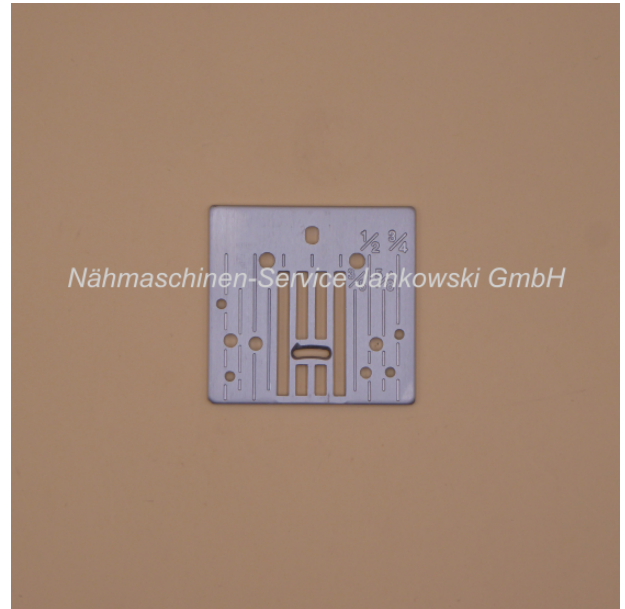

Stichplatte für Brother RL-417 , RL-425

Art. Nr.: 19103

Nadelplatte

11,95 €

Hersteller: Brother

Sofort lieferbar

Stichplatte

Die Stichplatte ist passend für die **Brother**-Modelle

RL-417

RL-425