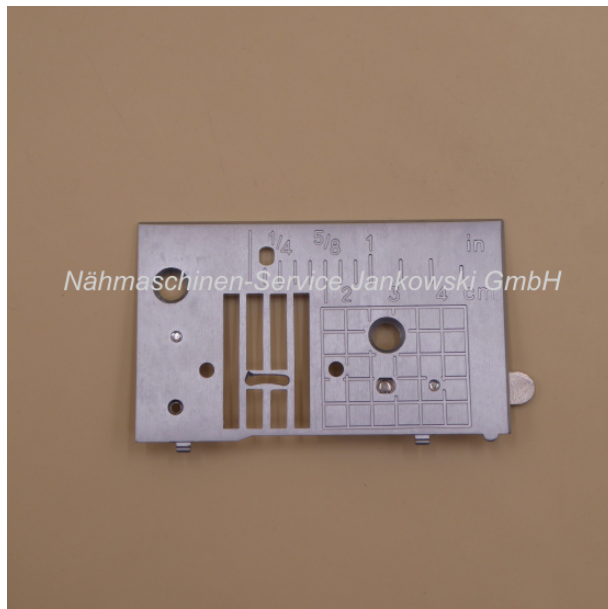

Stichplatte für Brother NX-200 , NX-200LE , NX-200QE , NX-400 , NX-400Q , NX-600 / Innov'is NV-500D

Art. Nr.: 08532

Nadelplatte

21,95 €

Hersteller: Brother

Sofort lieferbar

Stichplatte / Nadelplatte

Die Stichplatte ist passend für die **Brother**-Modelle: