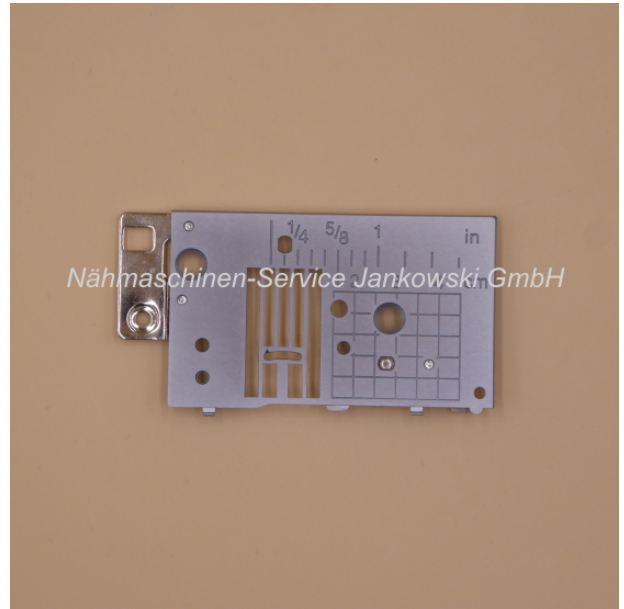

## Stichplatte für Brother Innov'is V5 , V7 , VQ2

Art. Nr.: 14926

Stichplatten-Nr. Unterseite (s. mehr  
Informationen)

**34,95 €**

**Hersteller:** Brother  
Sofort lieferbar

### **Stichplatte / Nadelplatte**

Die Stichplatte ist passend für die **Brother** Innov'is-Modelle:

Innov'is V5

Innov'is V7

Innov'is VQ2

( Nr. auf der Unterseite 3044 )