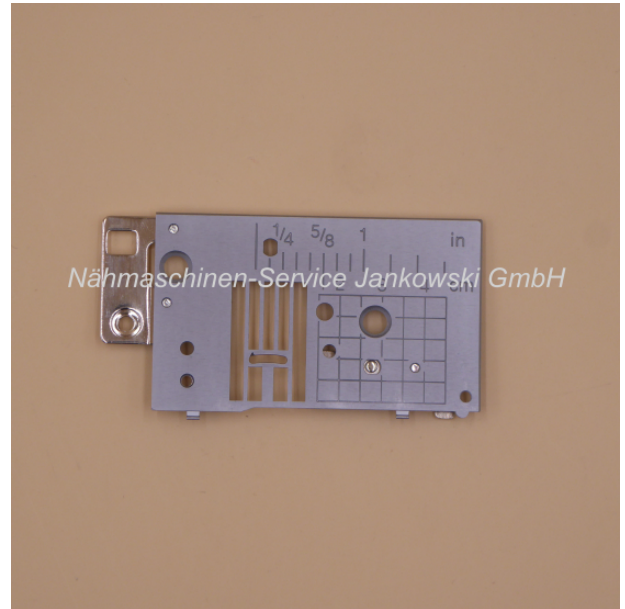

## Stichplatte für Brother Innov'is NV-I

Art. Nr.: 15138

Nadelplatte

**39,95 €**

**Hersteller:** Brother

Sofort lieferbar

### **Stichplatte / Nadelplatte**

Die Stichplatte ist passend für die **Brother** Innov'is NV-I