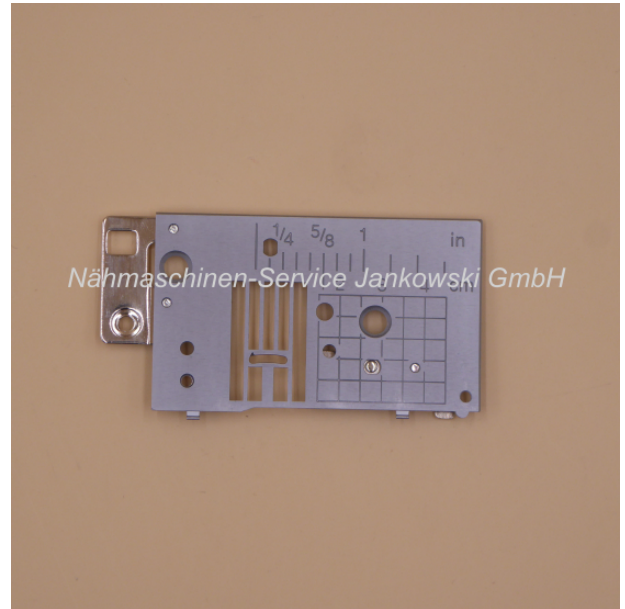

Stichplatte für Brother Innov'is NV-I

Art. Nr.: 15138

Nadelplatte

39,95 €

Hersteller: Brother

Sofort lieferbar

Stichplatte / Nadelplatte

Die Stichplatte ist passend für die **Brother** Innov'is NV-I