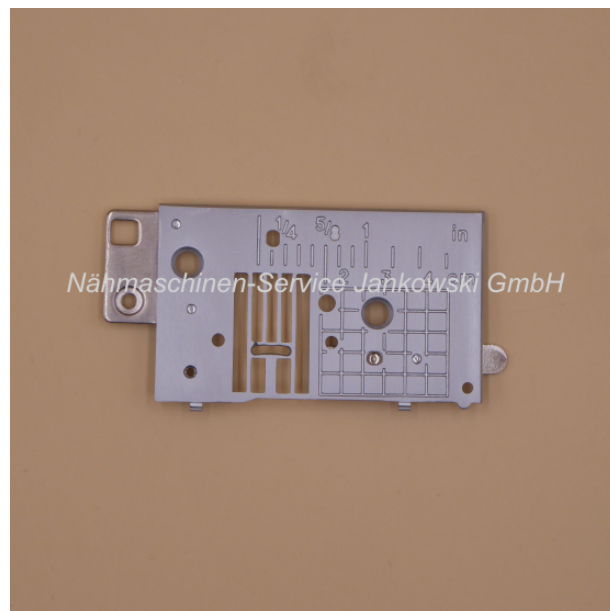

## Stichplatte für Brother Innov'is NV-200 - NV-250 / NV-300 , / NV-400 , NV-450

Art. Nr.: 15944

Nadelplatte

**24,95 €**

**Hersteller:** Brother

Sofort lieferbar

### **Stichplatte / Nadelplatte**

Die Stichplatte ist passend für die **Brother** Innov'is-Modelle:

Innov'is NV-200

Innov'is NV-210

Innov'is NV-250

Innov'is NV-300

Innov'is NV-400

Innov'is NV-450