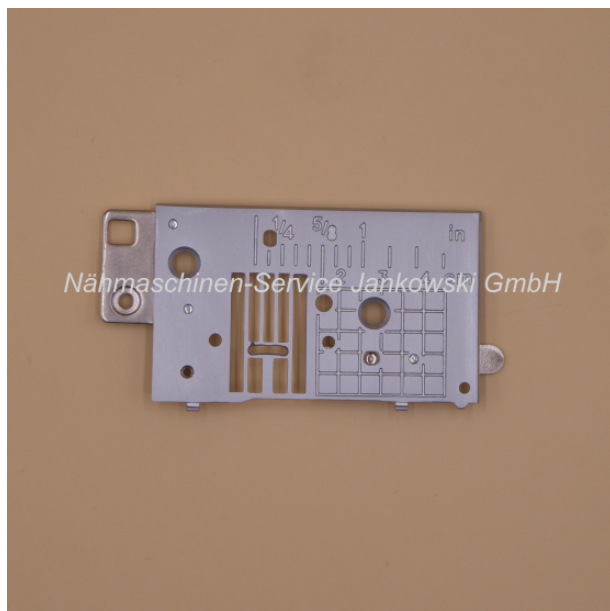

Stichplatte für Brother Innov'is NV-200 - NV-250 / NV-300 , / NV-400 , NV-450

Art. Nr.: 15944

Nadelplatte

24,95 €

Hersteller: Brother

Sofort lieferbar

Stichplatte / Nadelplatte

Die Stichplatte ist passend für die **Brother** Innov'is-Modelle:

Innov'is NV-200

Innov'is NV-210

Innov'is NV-250

Innov'is NV-300

Innov'is NV-400

Innov'is NV-450