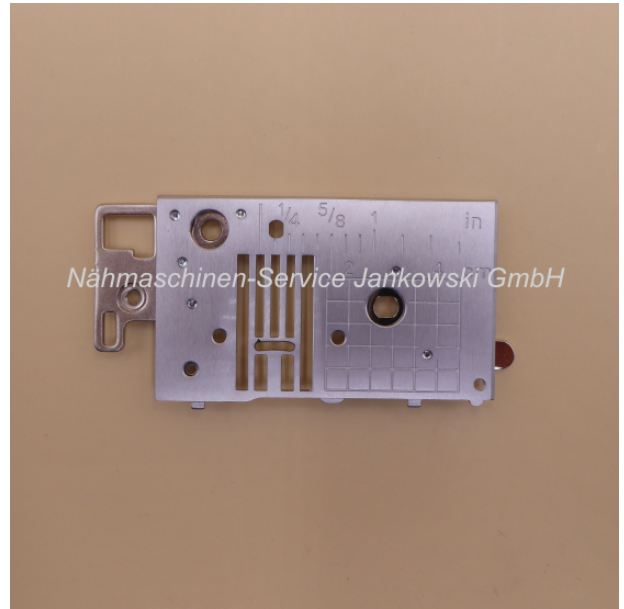

Stichplatte für Brother Innov'is M280D

Art. Nr.: 18521

Stichplatte Nr. Unterseite (s. mehr
Informationen)

34,95 €

Hersteller: Brother
Sofort lieferbar

Stichplatte / Nadelplatte

Die Stichplatte ist passend für das **Brother Innov'is**-Modell:

Innov'is M280D

(Nr. auf der Unterseite XG7695)