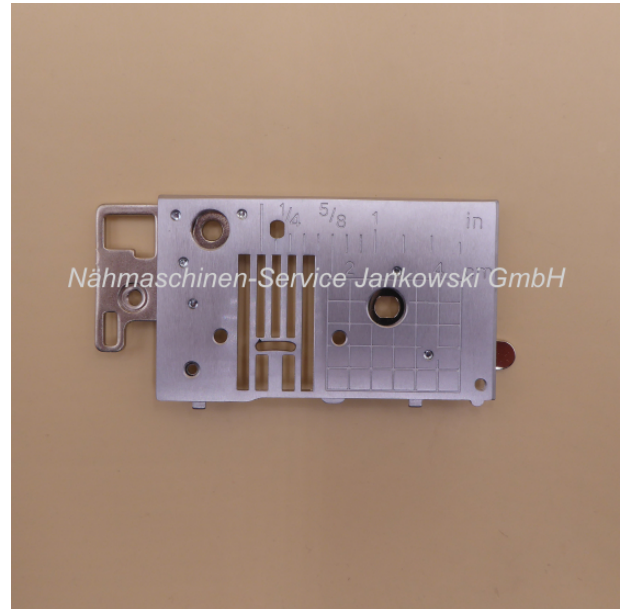

## Stichplatte für Brother Innov'is M280D

Art. Nr.: 18521

Stichplatte Nr. Unterseite (s. mehr  
Informationen)

**34,95 €**

**Hersteller:** Brother  
Sofort lieferbar

### **Stichplatte / Nadelplatte**

Die Stichplatte ist passend für das **Brother Innov'is**-Modell:

Innov'is M280D

( Nr. auf der Unterseite XG7695 )