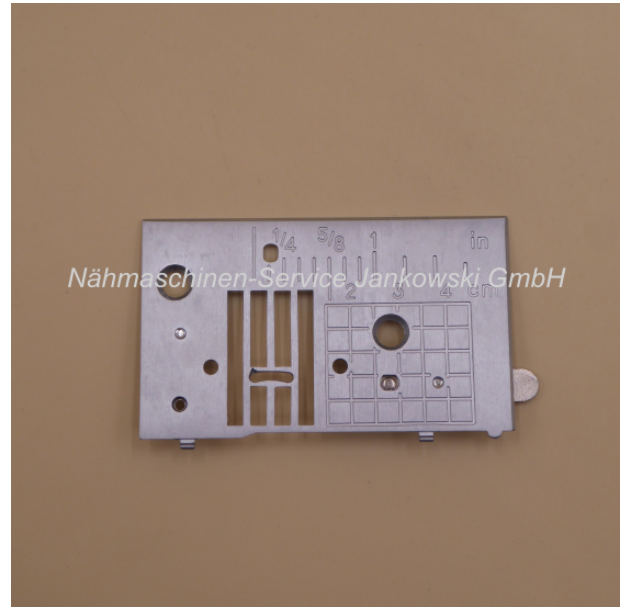

Stichplatte für Brother CS-8060 , CS-8120

Art. Nr.: 19153

Nadelplatte

21,95 €

Hersteller: Brother

Sofort lieferbar

Stichplatte

Die Stichplatte ist passend für die **Brother** CS-Modelle:

CS-8060

CS-8120