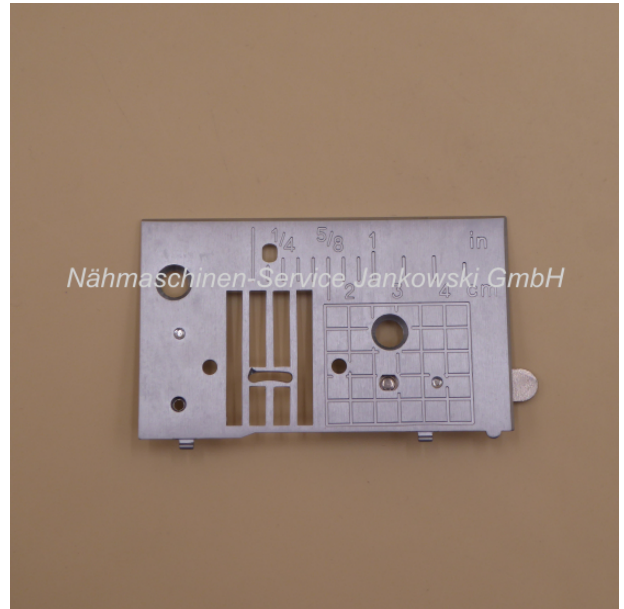

## Stichplatte für Brother CS-8060 , CS-8120

Art. Nr.: 19153  
Nadelplatte

**21,95 €**

**Hersteller:** Brother  
Sofort lieferbar

### **Stichplatte**

Die Stichplatte ist passend für die **Brother** CS-Modelle:

CS-8060  
CS-8120