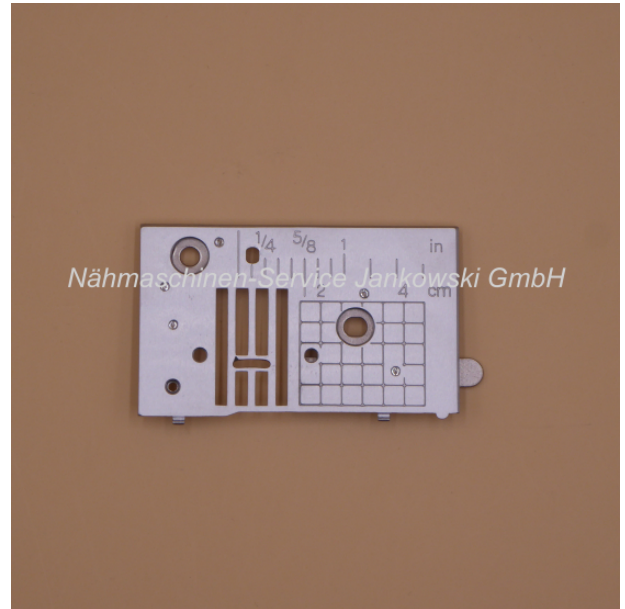

Stichplatte für Brother CS-10 , CS-70 , CS-120WT

Art. Nr.: 18765

Nadelplatte

17,95 €

Sofort lieferbar

Stichplatte

Die Stichplatte ist passend für die **Brother** CS-Modelle:

CS-10

CS-70

CS-120WT