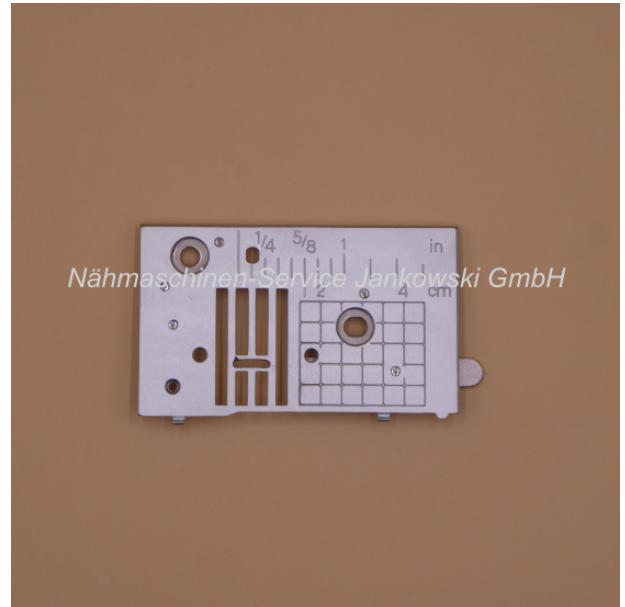

Stichplatte für Brother BC-2500 / BC-2100 (Version II)

Art. Nr.: 17709

Nadelplatte (s. mehr Informationen)

17,95 €

Sofort lieferbar

Stichplatte

Die Stichplatte ist passend für das **Brother**-Modell:

[BC-2500](#)

[BC-2100 \(Version II\)](#)