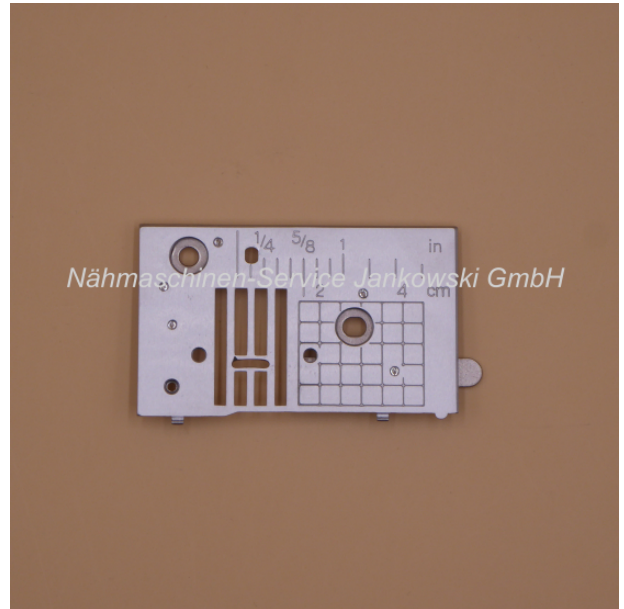

## Stichplatte für Brother BC-2500 / BC-2100 (Version II)

Art. Nr.: 17709

Nadelplatte (s. mehr Informationen)

**17,95 €**

Sofort lieferbar

### **Stichplatte**

Die Stichplatte ist passend für das **Brother**-Modell:

[BC-2500](#)

[BC-2100 \(Version II\)](#)