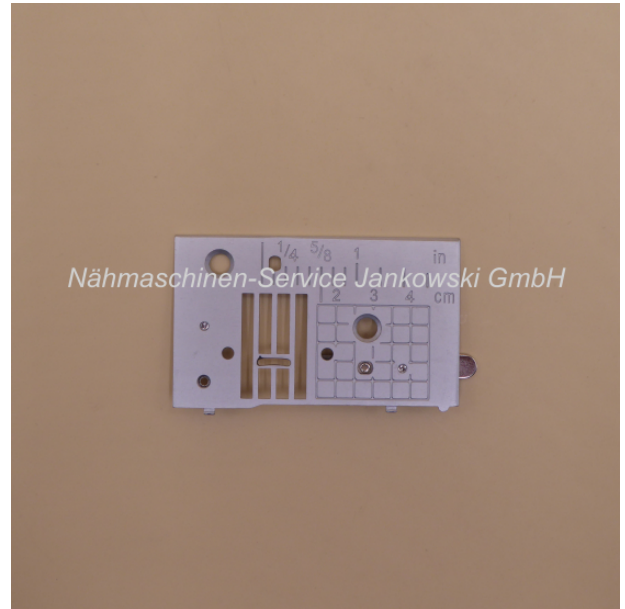

Stichplatte für Brother BC-2300

Art. Nr.: 18499

Nadelplatte

16,95 €

Hersteller: Brother

Sofort lieferbar

Stichplatte

Die Stichplatte ist passend für das **Brother**-Modell:

[BC-2300](#)

([Nr. auf der Unterseite XC8566](#))