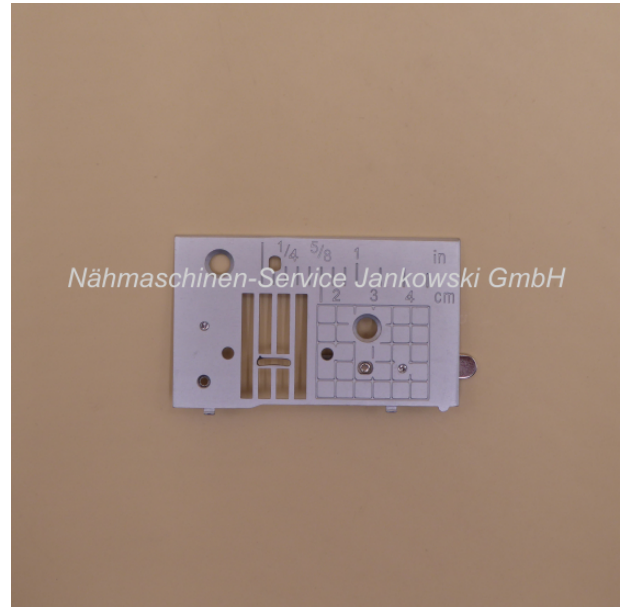

Stichplatte für Brother BC-2300

Art. Nr.: 18499

Nadelplatte

16,95 €

Hersteller: Brother

Sofort lieferbar

Stichplatte

Die Stichplatte ist passend für das **Brother**-Modell:

BC-2300

([Nr. auf der Unterseite XC8566](#))