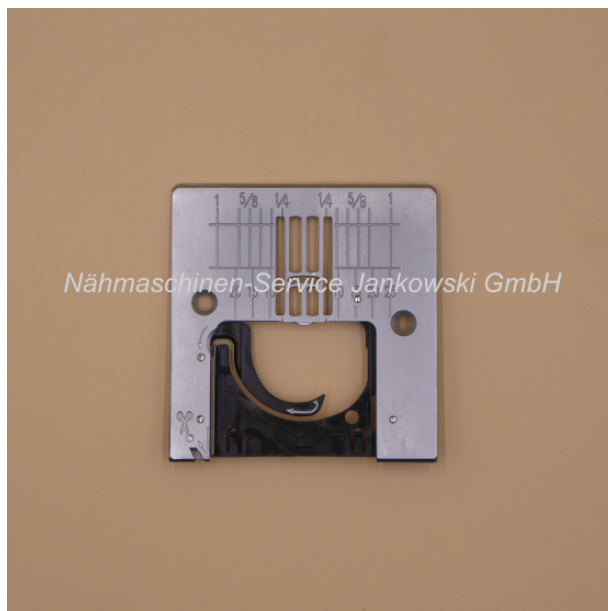

Stichplatte für Bernina Bernette 65 , 66 , 80e , 82e , 90e , 92c

Art. Nr.: 13811

Nadelplatte

14,95 €

Hersteller: Bernina

Sofort lieferbar

Stichplatte / Nadelplatte

Die Stichplatte ist passend für die **Bernina** Bernette-Modelle:

Bernette 65 , 66

Bernette 80e , 82e

Bernette 90e , 92c