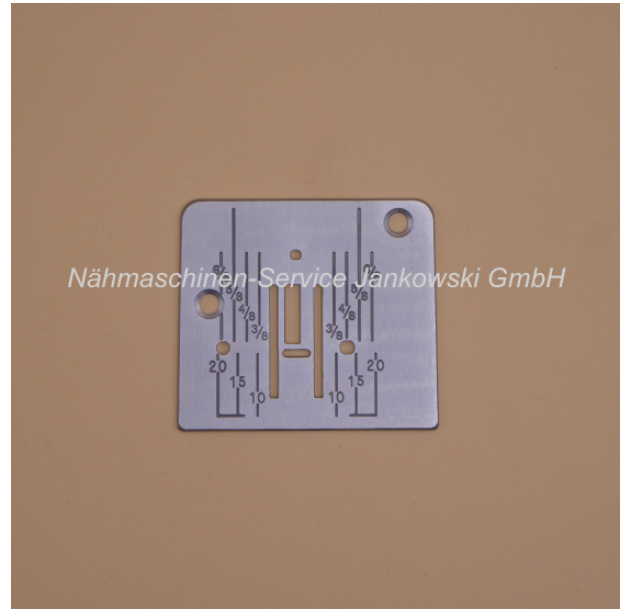

Stichplatte passend für AEG 1714 , 1715

Art. Nr.: 11896
Nadelplatte

19,50 €

Hersteller: Janome
Sofort lieferbar

Stichplatte / Nadelplatte

Die Stichplatte ist passend für die **AEG**-Modelle:

1714

1715