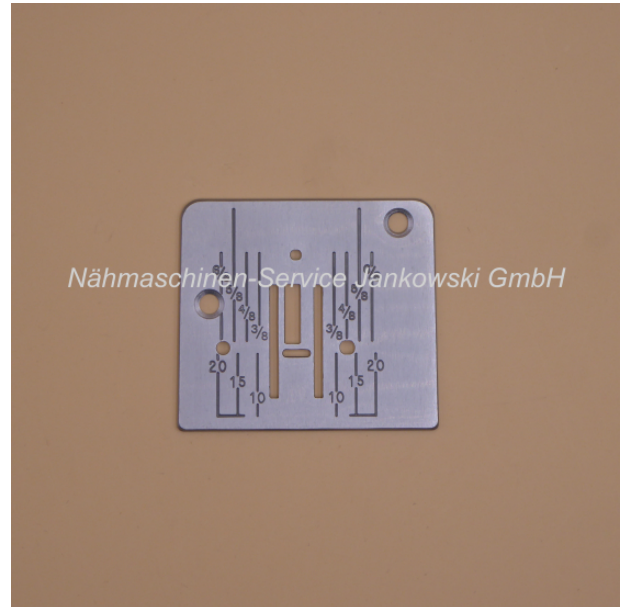

Stichplatte passend für AEG 1714 , 1715

Art. Nr.: 11896

Nadelplatte

19,50 €

Hersteller: Janome

Sofort lieferbar

Stichplatte / Nadelplatte

Die Stichplatte ist passend für die **AEG**-Modelle: