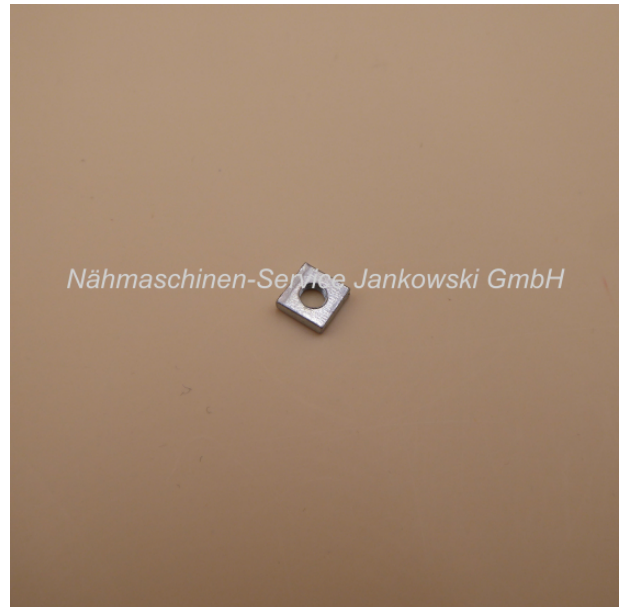

## Mutter Spuleranschlag für PFAFF creative 1467 - 1475 , 7510 - 7570

Art. Nr.: 00059

**1,50 €**

**Hersteller:** Pfaff

Sofort lieferbar

### **Mutter**

Die Mutter für den Spuleranschlag ist passend für die **PFAFF** creative-Modelle:

creative 1371

creative 1467 , 1469

creative 1471 , 1472 , 1473 , 1475CD

creative 7510

creative 7530 edition - quilt edition - quilt craft&pro