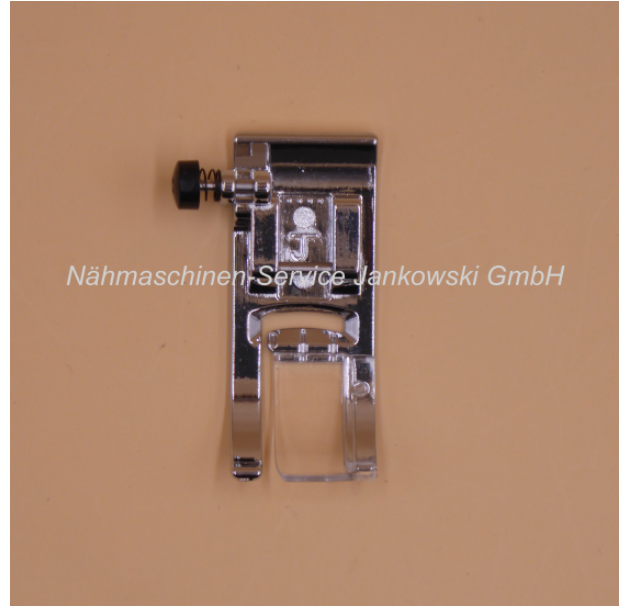

Nähfuß (J) für Brother Innov'is F-400 , F-410 , F-420 , F-460 , F-480 / F-560 , F-580

Art. Nr.: 19642
Standard-Nähfußsohle

13,95 €

Hersteller: Brother
Sofort lieferbar

Standard-Nähfußsohle

Der Nähfuß (J) ist passend für die **Brother** Innov'is-Modelle:

Innov'is F 400

Innov'is F 410

Innov'is F 420

Innov'is F 460

Innov'is F 480

Innov'is F 560

Innov'is F 580