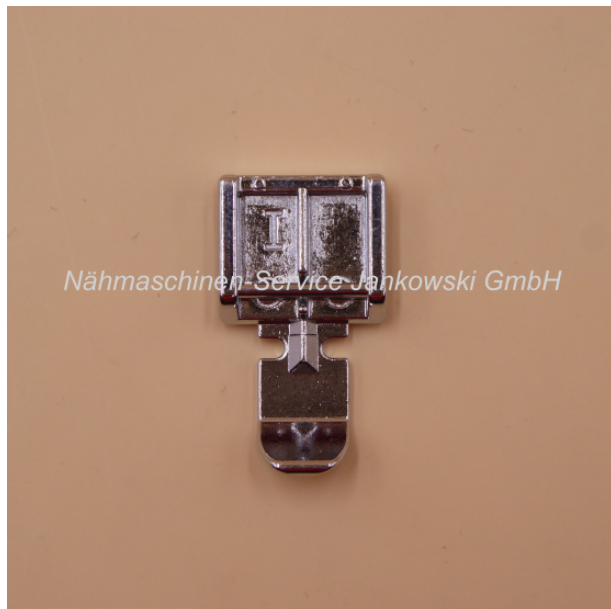

Reißverschlußfuß (I) für Singer 1507 , 8280 , Symphonie VI , Fashion Mate 7140

Art. Nr.: 17263

4,95 €

Hersteller: Singer

Sofort lieferbar

Reißverschlußfuß

Der Reißverschlußfuß (I) ist passend für die **Singer**-Modelle:

1507

8280

Symphonie VI

Fashion Mate 7140