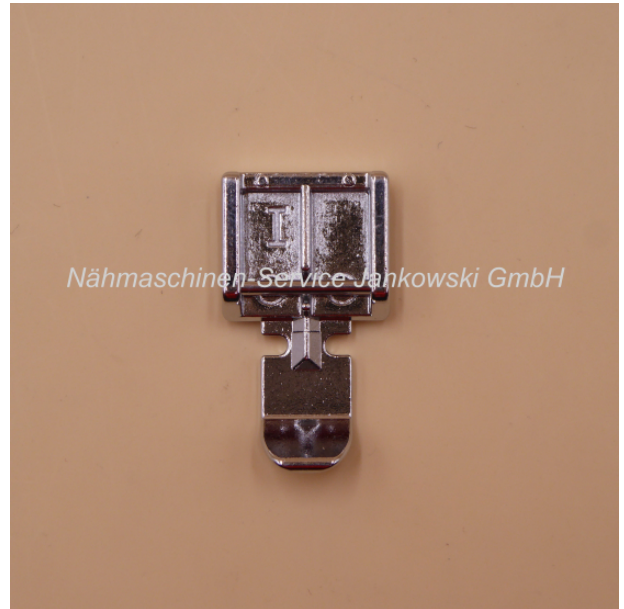

## Reißverschlußfuß (I) für PFAFF smart 100s , 200c

Art. Nr.: 10335

**4,95 €**

**Hersteller:** Pfaff  
Sofort lieferbar

Reißverschlußfuß

Der Reißverschlußfuß (I) ist für Reißverschlüsse links und rechts einsetzbar.

Der Reißverschlußfuß (I) ist passend für die **PFAFF** smart-Modelle:

smart 100s

smart 200c